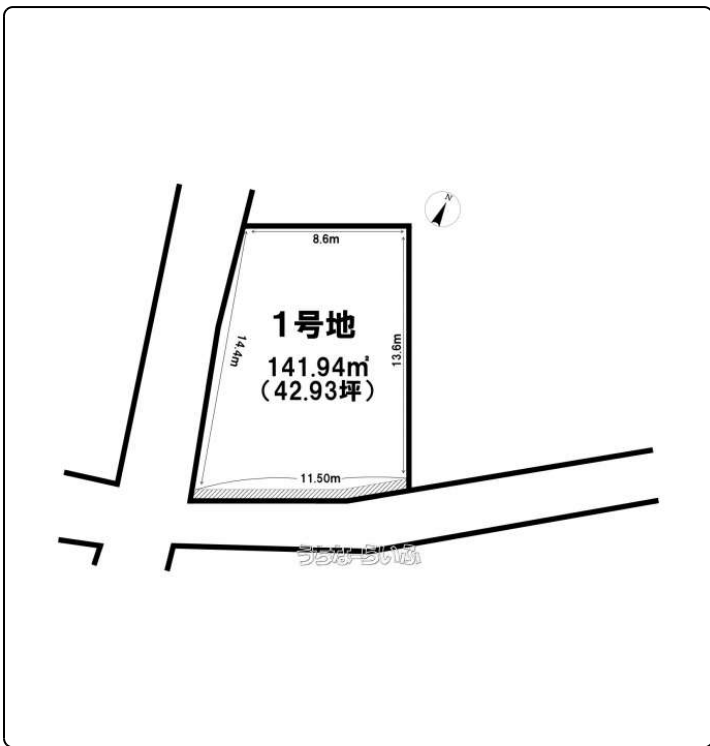

更地渡し！【首里平良町に売物件登場！】1号地・土地面積42.93坪の角地★モノレール儀保駅まで徒歩約9分、城北小学校まで徒歩約4分の立地♪周辺環境にコンビニ・ドラックストアあり♪《ハウズドゥ那覇☆土日祝は夜19時まで営業中》 □電話やメールでの資料請求も大歓迎□

設備・こだわり条件:角地,更地,プロパンガス,上水道,下水道  
設備備考: 更地渡し

スマホで物件を見る  
**(株)ハウズドゥ住宅販売 ハウズドゥ 那覇**

〒902-0075 沖縄県那覇市国場 1192-1  
国土交通大臣免許(3)第8007号

|            |                                       |      |                               |
|------------|---------------------------------------|------|-------------------------------|
| 物件種別       | 売買土地                                  |      |                               |
| 所在地        | 那覇市首里平良町1丁目                           |      |                               |
| 価格         | 3,598万円                               |      |                               |
| 価格備考       | -                                     |      |                               |
| 坪単価        | -                                     | 土地面積 | 141.94m <sup>2</sup> / 42.94坪 |
| 地目         | 宅地                                    |      |                               |
| 用途地域       | 第一種低層                                 |      |                               |
| 接道方向       | 南2.7m、西4m                             |      |                               |
| 建ぺい率 / 容積率 | 60% / 160%                            | 取引態様 | 仲介                            |
| 都市計画       | 市街化区域                                 | 土地権利 | 所有                            |
| 私道負担       | 無し                                    | 引き渡し | 相談                            |
| 交通         | 【モノレール】儀保駅: 徒歩約9分<br>【バス停】平良入口: 徒歩約4分 |      |                               |
| 物件備考       | *周辺環境* ・ファミリーマート 城北小学校前店まで徒歩1分 ・...   |      |                               |