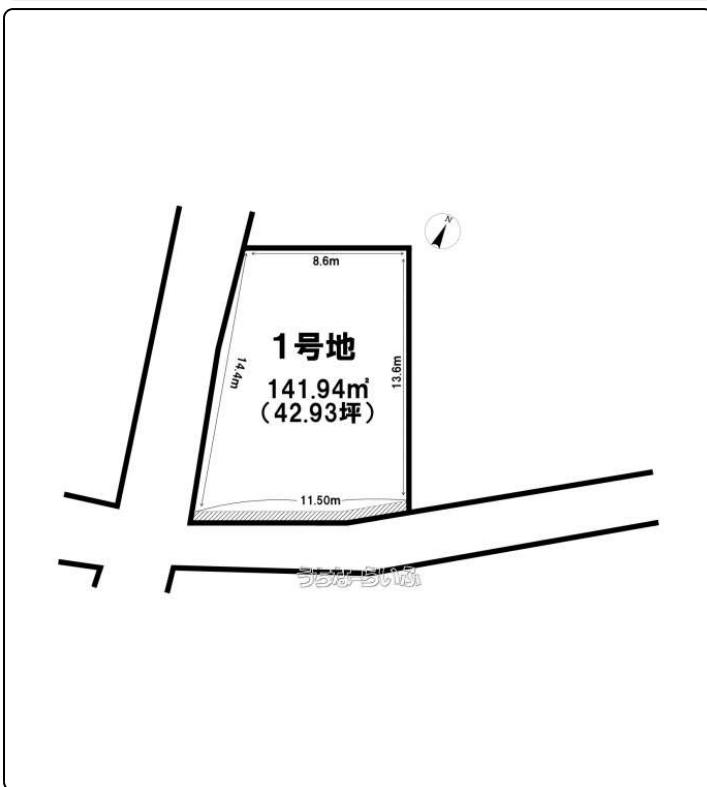

更地渡し！【首里平良町に売物件登場！】1号地・土地面積42.93坪の角地★モノレール儀保駅まで徒歩約9分、城北小学校まで徒歩約4分の立地♪周辺環境にコンビニ・ドラッグストアあり♪《ハウストゥ那覇☆土日祝は夜19時まで営業中》 □電話やメールでの資料請求も大歓迎□

設備・こだわり条件:角地,更地,プロパンガス,上水道,下水道
 設備備考: 更地渡し

物件種別	売買土地		
所在地	那覇市首里平良町1丁目		
価格	3,598万円		
価格備考	-		
坪単価	-	土地面積	141.94m ² / 42.94坪
地目	宅地		
用途地域	第一種低層		
接道方向	南2.7m、西4m		
建ぺい率 / 容積率	60% / 160%	取引態様	仲介
都市計画	市街化区域	土地権利	所有
私道負担	無し	引き渡し	相談
交通	【モノレール】儀保駅: 徒歩約9分 【バス停】平良入口: 徒歩約4分		
物件備考	*周辺環境* ・ファミリーマート 城北小学校前店まで徒歩1分 ・...		