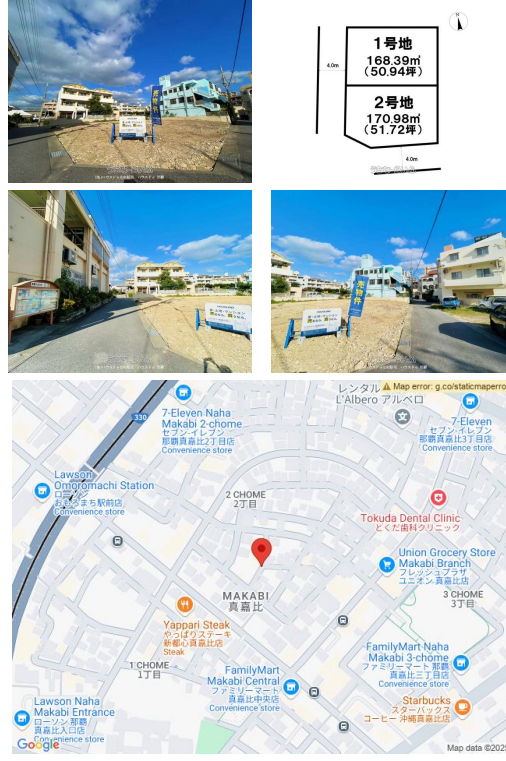

資料請求大歓迎【1号地】那覇市真嘉比に売土地登場！◆土地面積約50.93坪◆建築条件なし♪真嘉比小学校徒歩約6分、モノレールおもろまち駅徒歩約9分の立地です！《ハウストゥ那覇☆土日祝は夜19時まで営業中》

設備・こだわり条件:更地,都市ガス1

スマホで物件を見る

(株)ハウストゥ住宅販売 ハウストゥ 那覇

〒902-0075 沖縄県那覇市国場 1192-1

国土交通大臣免許(3)第8007号

物件種別	売買土地		
所在地	那覇市真嘉比2丁目		
価格	6,698万円		
価格備考	-		
坪単価	-	土地面積	168.39m ² / 50.94坪
地目	宅地		
用途地域	第一種低層		
接道方向	西4m		
建ぺい率 / 容積率	50% / 150%	取引態様	仲介
都市計画	市街化区域	土地権利	所有
私道負担	無し	引き渡し	相談
交通	【モノレール】おもろまち駅: 徒歩約9分 【バス停】真嘉比小学校前: 徒歩約2分		
物件備考	口公共下水: 要確認 ・ ふく薬品 まかび店まで徒歩2分(約160...		