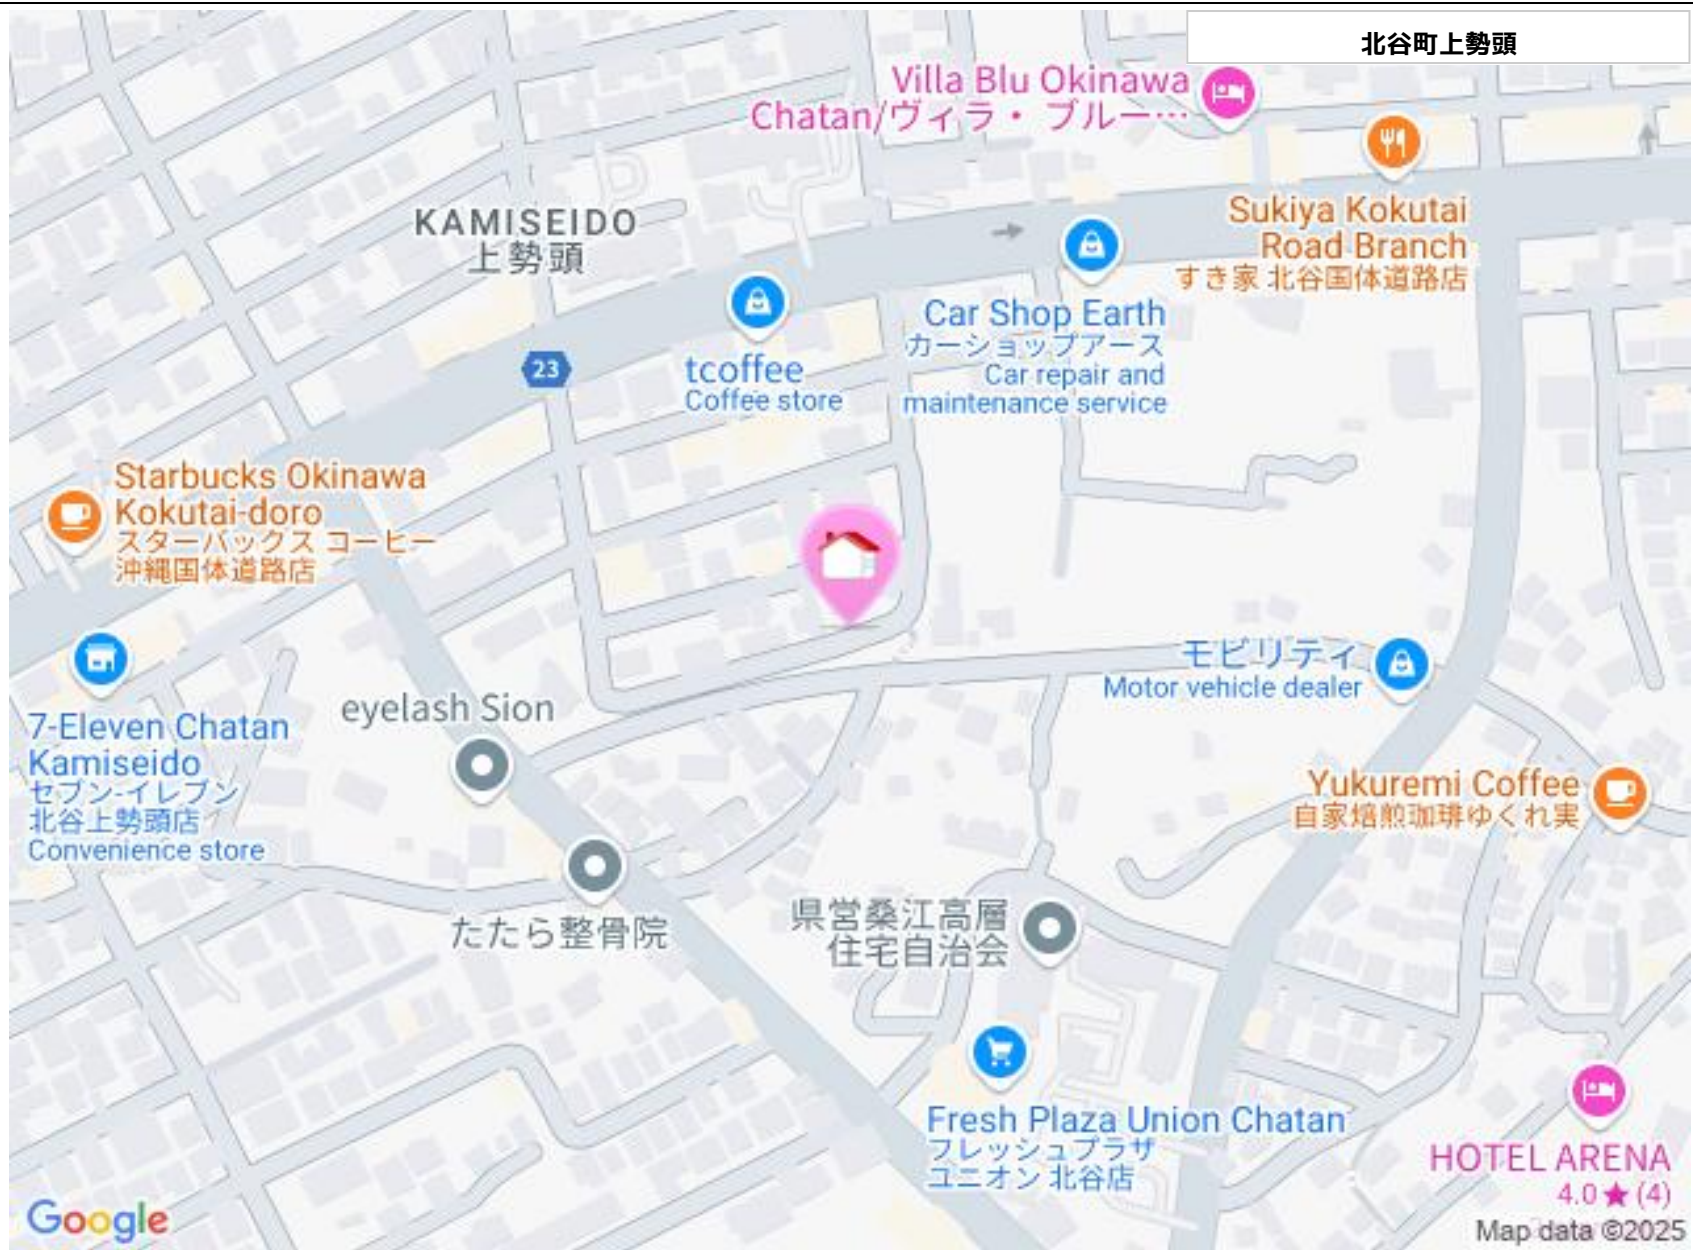

(株)ハウスドゥ住宅販売 ハウスドゥ 那覇

〒902-0075 沖縄県那覇市国場 1192-1

国土交通大臣免許(3)第8007号

TEL 098-835-9881

営業時間: 平日 09:00~17:30 土日祝 09:00~19:00

定休日: 水曜日