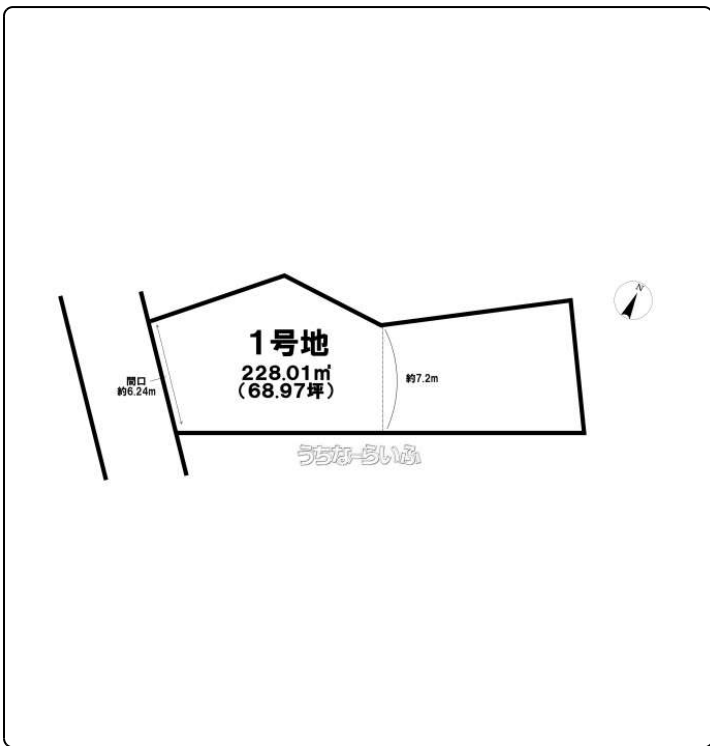

新価格！区割り調整しました！【1号地】土地面積68.97坪、更地渡し！高良小学校・小祿中学校まで徒歩10分圏内！通学に便利です♪《ハウストゥ那覇☆土日祝→19時まで営業中》☐電話やメールでの資料請求も大歓迎☐

設備・こだわり条件:更地い

スマホで物件を見る

(株)ハウストゥ住宅販売 ハウストゥ 那覇

〒902-0075 沖縄県那覇市国場 1192-1

国土交通大臣免許(3)第8007号

物件種別	売買土地		
所在地	那覇市宇栄原		
価格	3,798万円		
価格備考	-		
坪単価	-	土地面積	228.01m ² / 68.97坪
地目	宅地		
用途地域	第一種低層		
接道方向	南西5.5m		
建ぺい率 / 容積率	50% / 100%	取引態様	仲介
都市計画	市街化区域	土地権利	所有
私道負担	無し	引き渡し	即日
交通	【モノレール】赤嶺駅: 徒歩約22分 【バス停】宇栄原: 徒歩約4分		
物件備考	☐小・中学校まで徒歩10分以内♪生活環境が充実した立地環境がオス...		