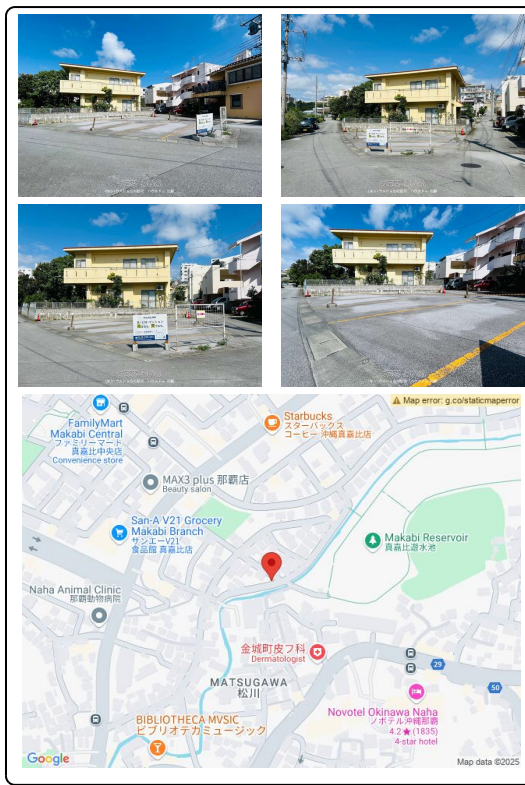

◆新価格です！◆即案内可能【那覇市松島に売土地登場！】更地渡し！土地面積37坪◆建築条件なしです♪・
 接道2方向◆真嘉比小学校まで徒歩約9分！《ハウストゥ那覇☆土日祝→19時まで営業中》☐電話やメール
 での資料請求も大歓迎☐

売土地

土地面積: 124.09m²
 (37.54坪)
 所有権
 更地引渡し

うちなーらいふ

設備・こだわり条件:角地,平坦地,更地,2沿線以上利用可,前道6m以上,南道路,低層住居専用地域

物件種別	売買土地		
所在地	那覇市松島1丁目		
価格	3,198万円		
価格備考	-		
坪単価	-	土地面積	124.09m ² / 37.54坪
地目	宅地		
用途地域	第一種低層		
接道方向	北東4m、南東6m		
建ぺい率 / 容積率	50% / 150%	取引態様	仲介
都市計画	市街化区域	土地権利	所有
私道負担	無し	引き渡し	即日
交通	【モノレール】おもろまち駅: 徒歩約10分 【バス停】ノボテル沖縄那覇前: 徒歩約12分		
物件備考	※周辺環境※・サンエーV 2 1 食品館 真嘉比店まで徒歩4分(約28...		