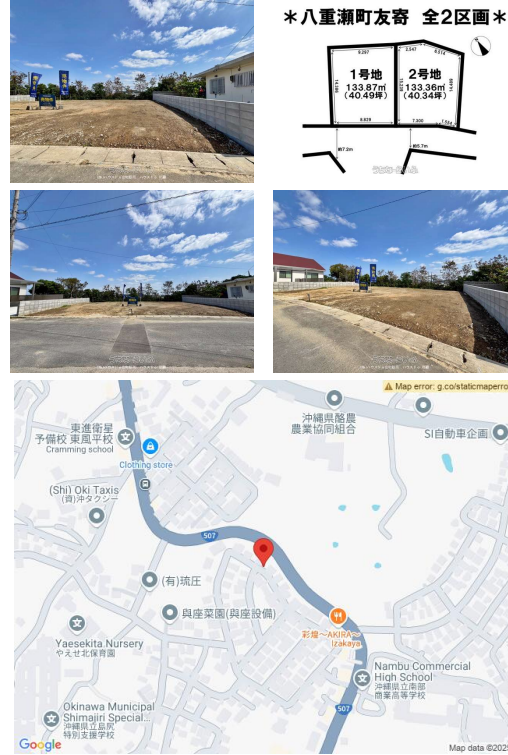

価格変更！【2号地】八重瀬町友寄に売り土地登場！土地面積約40坪！建築条件なし、更地渡しです♪ハウス  
ドゥ那覇☆土日祝→19時まで営業中》☐電話やメールでの資料請求も大歓迎☐

物件種別	売買土地		
所在地	八重瀬町友寄		
価格	1,798万円		
価格備考	-		
坪単価	-	土地面積	133.36m <sup>2</sup> / 40.34坪
地目	宅地		
用途地域	無指定		
接道方向	南6m		
建ぺい率 / 容積率	60% / 200%	取引態様	仲介
都市計画	市街化調整区域	土地権利	所有
私道負担	無し	引き渡し	相談
交通	【バス停】南部商業高校前: 徒歩約4分		
物件備考	*周辺環境* ・ローソン 東風平宜次まで徒歩13分(約990m) ...		