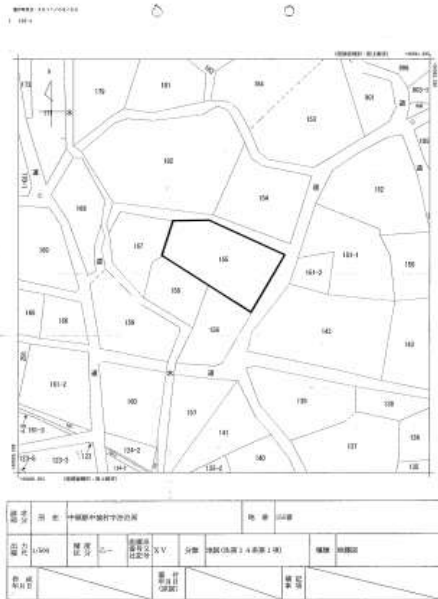

接面道路が建築基準法上の道路ではないため、建物は建築できない。資材置場で利用

物件種別	売買土地		
所在地	中城村泊		
価格	1,049万円		
価格備考	-		
坪単価	6万円	土地面積	578m ² / 174.85坪
地目	畑		
用途地域	無指定		
接道方向	東3m		
建ぺい率 / 容積率	60% / 200%	取引態様	一般媒介
都市計画	市街化調整区域	土地権利	所有
私道負担	無し	引き渡し	相談
交通	-		
物件備考	接面道路が建築基準法上の道路ではないため、建物は建築できない。資...		