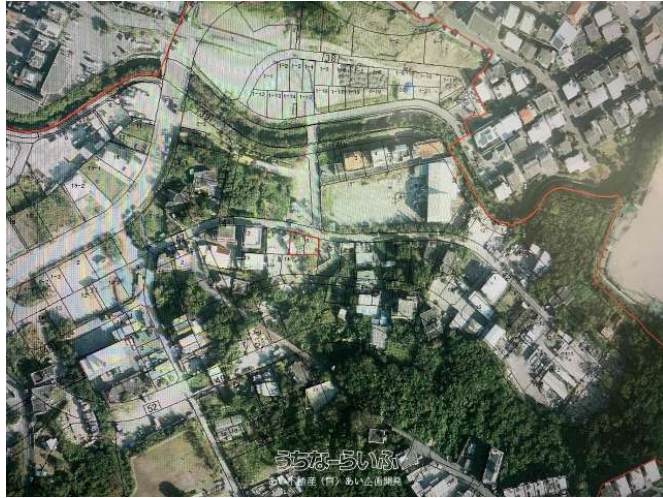

浦添南第二土地区画整理地内！令和7年度以降整備予定地！将来の住宅の為に、今ならこの価格、ご検討ください！詳細は当社にお問い合わせください。https://aifudosan1.com/

設備・こだわり条件:平坦地,上水道,下水道

設備備考:

浦添南第二土地区画整理地内！令和7年度以降整備予定地！将来の住宅の為に、今ならこの価格、ご検討ください！詳細は当社にお問い合わせください。https://aifudosan1.com/

スマホで物件を見る

あい不動産（有）あい企画開発

〒901-2211 沖縄県宜野湾市宜野湾 3-14-23

沖縄県知事免許(4)第3794号

物件種別	売買土地		
所在地	浦添市大平		
価格	1,428万円		
価格備考	所有権移転費用・仲介手数料別途！浦添南第二土地区画整理地内！令和7年度以降整備予定地！将来の住宅の為に、今ならこの価格、ご検討ください！詳細は当社にお問い合わせください。https://aifudosan1.c...		
坪単価	40万円	土地面積	118m ² / 35.7坪
地目	宅地		
用途地域	第一種低層		
接道方向	北		
建ぺい率 / 容積率	50% / 150%	取引態様	仲介
都市計画	市街化区域	土地権利	所有
私道負担	-	引き渡し	即日
交通	【モノレール】経塚駅：徒歩約29分 【バス停】大平特別支援学校前：徒歩約3分		
物件備考	浦添南第二土地区画整理地内！令和7年度以降整備予定地！将来の住宅の為に...		