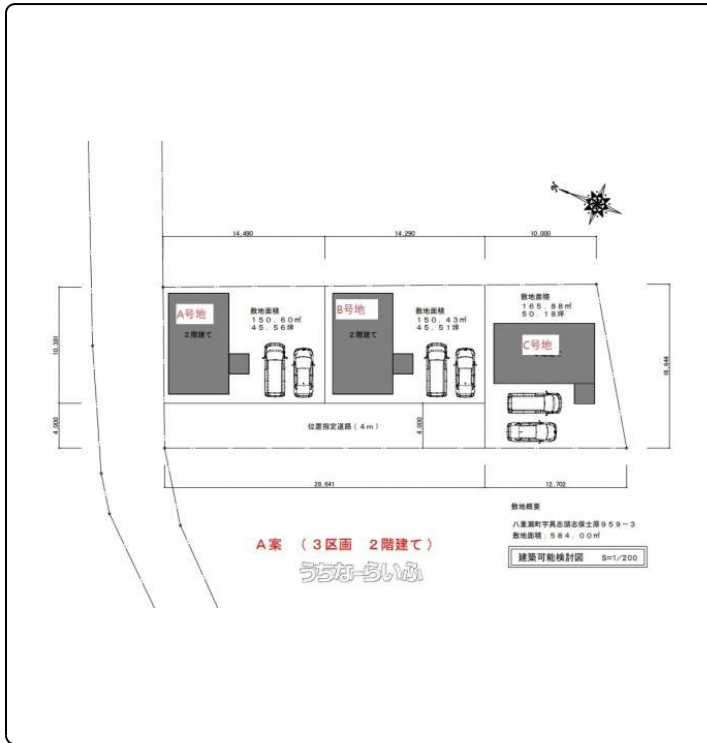

具志頭小学校まで車で3分☆高台で眺望よし。土地のみの分譲となります。

| | | | |
|------------|------------------------------|------|------------------------------|
| 物件種別 | 売買土地 | | |
| 所在地 | 八重瀬町具志頭 | | |
| 価格 | 1,120万円~1,300万円 | | |
| 価格備考 | - | | |
| 坪単価 | - | 土地面積 | 212.6m ² / 64.31坪 |
| 地目 | 原野 | | |
| 用途地域 | - | | |
| 接道方向 | 南4m | | |
| 建ぺい率 / 容積率 | - / - | 取引態様 | 専任媒介 |
| 都市計画 | 都市計画区域外 | 土地権利 | 所有 |
| 私道負担 | 有り (46.72m ²) 含む | 引き渡し | 即日 |
| 交通 | - | | |
| 物件備考 | 不動産のことなら太陽開発まで | | |