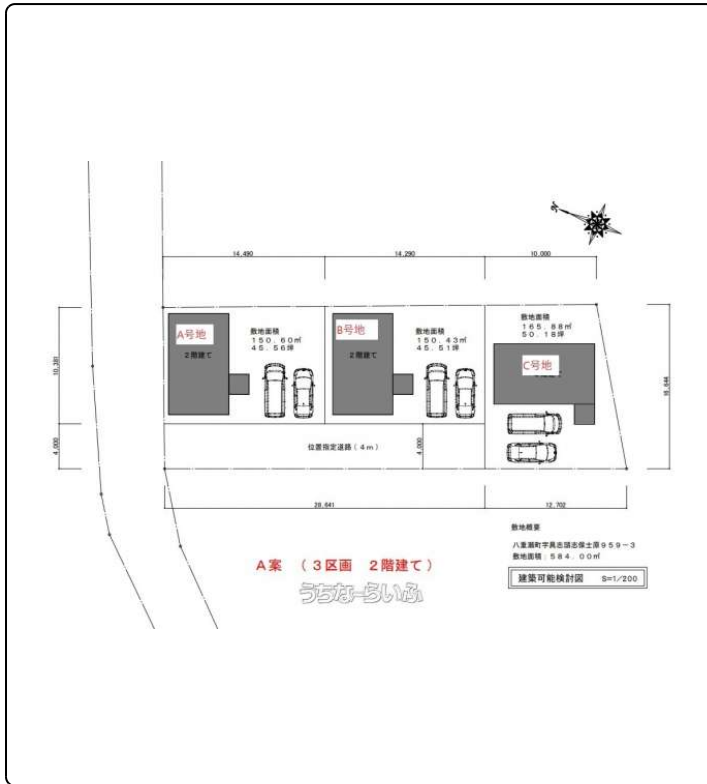

具志頭小学校まで車で3分☆高台で眺望よし。土地のみの分譲となります。

物件種別	売買土地		
所在地	八重瀬町具志頭		
価格	1,120万円~1,300万円		
価格備考	-		
坪単価	-	土地面積	212.6m ² / 64.31坪
地目	原野		
用途地域	-		
接道方向	南4m		
建ぺい率 / 容積率	- / -	取引態様	専任媒介
都市計画	都市計画区域外	土地権利	所有
私道負担	有り (46.72m ²) 含む	引き渡し	即日
交通	-		
物件備考	不動産のことなら太陽開発まで		