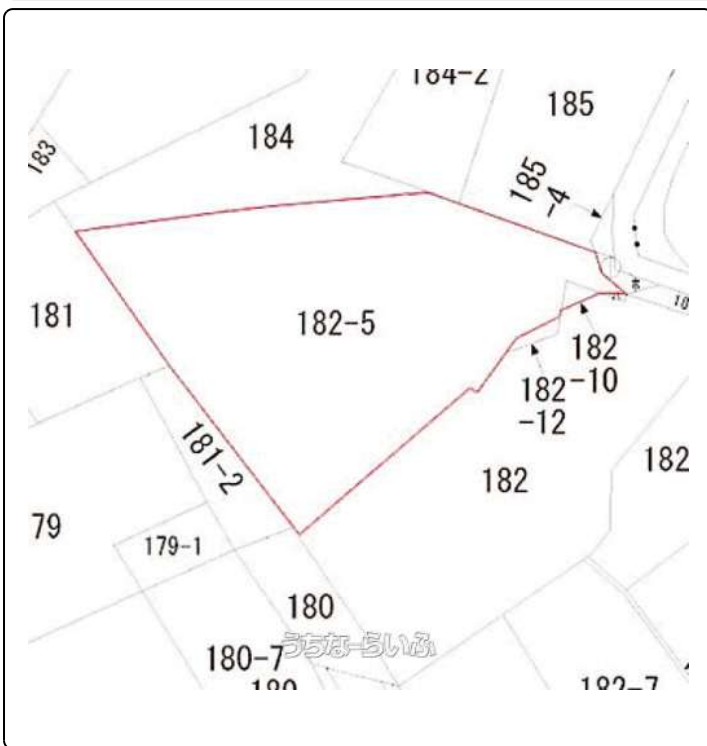

那覇市安里！新都心地区に売土地が出ました！新都心もすぐ近く！コンビニ・メインプレイス・モノレール
おもろまち駅など徒歩圏内で便利な場所です！

物件種別	売買土地		
所在地	那覇市安里		
価格	1億3,427万円		
価格備考	-		
坪単価	120万円	土地面積	369.9m ² / 111.89坪
地目			
用途地域	第一種住居		
接道方向	東2.7m		
建ぺい率 / 容積率	60% / 200%	取引態様	専任媒介
都市計画	市街化区域	土地権利	所有
私道負担	-	引き渡し	相談
交通	【モノレール】おもろまち駅: 徒歩約11分		
物件備考	・上物有り(築29年、木・鉄筋コンクリート造ストレート葺2階建) ...		