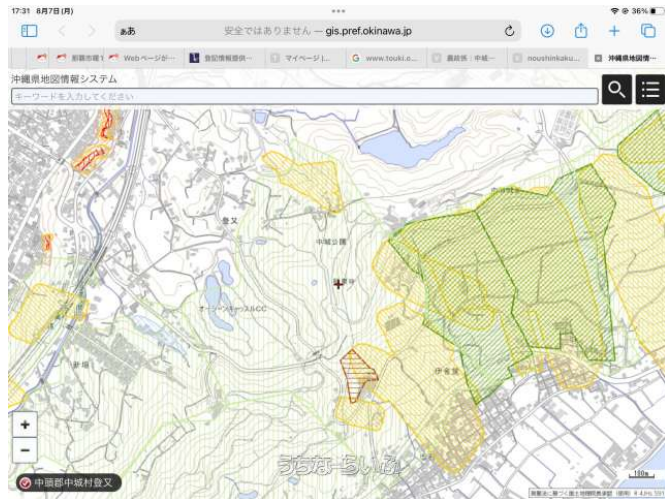

●中城村泊、成田山福泉寺近く。地番は1162-1です●防災。土砂災害危険箇所土石流地すべり急傾斜地崩壊等●県道146号線沿い(県道より5mほど低くなっている)●地目、畑。農振地域内農用地となっている●農振地除外については、中城村産業振興課まで問い合わせ(098-895-2131)●建築、原則不可...

設備・こだわり条件:高台,前道6m以上
設備備考: 防災 土砂災害危険箇所(地すべり 土石流 急傾斜崩壊) i

スマホで物件を見る

(有)明星

〒900-0036 沖縄県那覇市西 1-9-3 1F

沖縄県知事免許(5)第3554号

<https://www.e-uchina.net/bukken/tochi/t-5707-6230817-0045/detail.html>

うちなーらいふ物件番号:t-5707-6230817-0045 図面出力日: 2025/04/17

物件種別	売買土地		
所在地	中城村泊		
価格	1,263万円		
価格備考	-		
坪単価	3万円	土地面積	1392m ² / 421.08坪
地目	畑		
用途地域	無指定		
接道方向	西12m		
建ぺい率 / 容積率	- / -	取引態様	専任媒介
都市計画	市街化調整区域	土地権利	所有
私道負担	無し	引き渡し	相談
交通	-		
物件備考	-		