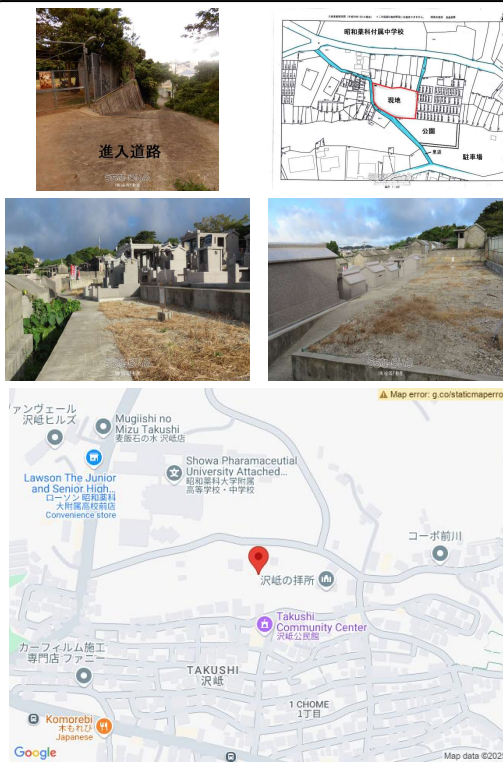

【浦添市沢岬に墓地分譲】残りわずか！！今年はユニデチです☆お墓の計画は墓地の確保から♪お客様のご希望に応じて分筆いたします♪昭和薬科大付属近くの高台につき環境良好(\*^-^\*)5台以上の駐車スペースがあり敷地内は車椅子でも出入り可能です(\*^-^\*)随時案内可能です！

物件種別	売買土地		
所在地	浦添市沢岬1丁目		
価格	57万円		
価格備考	・登記費用別途		
坪単価	-	土地面積	3.8m <sup>2</sup> / 1.14坪
地目	墓地		
用途地域	-		
接道方向	南		
建ぺい率 / 容積率	- / -	取引態様	売主
都市計画	市街化区域	土地権利	所有
私道負担	無し	引き渡し	即日
交通	【バス停】沢岬小学校入口：徒歩約6分		
物件備考	2区画限定販売(^o^)*先着順となります		