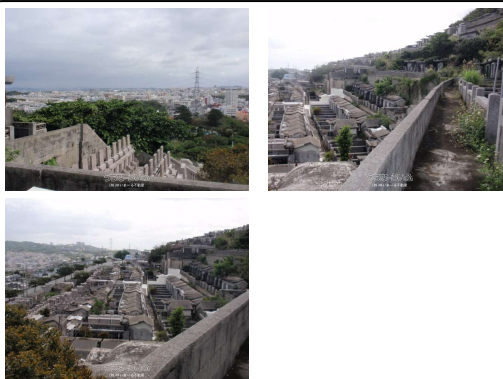

浦添城跡霊園内！（中古）売墓！

物件種別	売買土地		
所在地	浦添市仲間2丁目		
価格	200万円		
価格備考	-		
坪単価	50.89万円	土地面積	13m ² / 3.93坪
地目	墓地		
用途地域	無指定・無指定		
接道方向	南1m		
建ぺい率 / 容積率	60% / 200%	取引態様	専任媒介
都市計画	市街化調整区域	土地権利	所有
私道負担	有り 含む	引き渡し	相談
交通	【バス停】前田入口：徒歩約7分		
物件備考	浦添城跡霊園内！（中古）売墓		