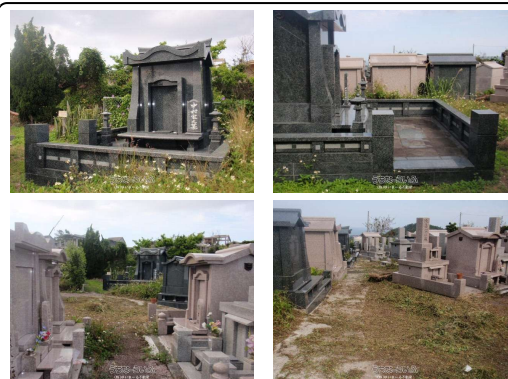

黒御影（大理石）の豪華なつくり！開邦高校となり、あらかわ霊園内！

物件種別	売買土地		
所在地	南風原町新川		
価格	300万円		
価格備考	黒御影の豪華なつくりです！		
坪単価	107.14万円	土地面積	9.24m ² / 2.8坪
地目	墓地		
用途地域	無指定		
接道方向	南西1m		
建ぺい率 / 容積率	- / -	取引態様	専任媒介
都市計画	市街化調整区域	土地権利	所有
私道負担	無し	引き渡し	相談
交通	【バス停】開邦高校前: 徒歩約5分		
物件備考	あらかわ霊園内		