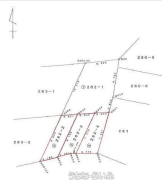

陸上自衛隊那覇駐屯地価格調整しました！【47倍】利回り2%

物件種別	売買土地		
所在地	那覇市住吉町3丁目		
価格	470万円		
価格備考	-		
坪単価	-	土地面積	21m ² / 6.35坪
地目	雑種地		
用途地域	-		
接道方向	-		
建ぺい率 / 容積率	60% / 200%	取引態様	仲介
都市計画	市街化調整区域	土地権利	所有
私道負担	無し	引き渡し	即日
交通	-		
物件備考	年間賃料：100,061円上昇率：0.8%土地明細種別：宅地		