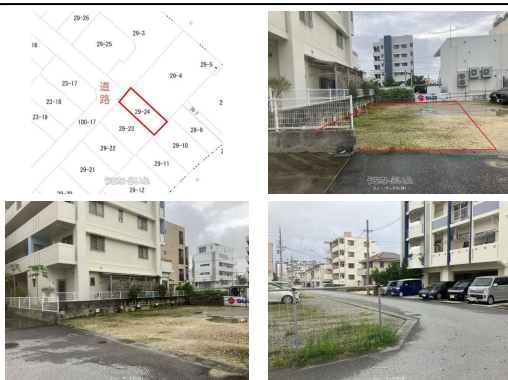

【只今、弊社にてお申込みご成約のお客様、仲介手数料減額キャンペーン実施中でございます！！】真嘉比一丁目の30坪宅地です！！サンエー食品館近く・モノレールおもろまち駅までも徒歩圏内です！！住宅用地にいかがでしょうか！！現地案内からハウスメーカーのご紹介までお気軽にお申し付けください！！無料でプラン作成...

設備・こだわり条件:平坦地,更地,前道6m以上,都市ガス,上水道,下水道

スマホで物件を見る

ティ・マックス(株)

〒900-0005 沖縄県那覇市天久 2-22-29 2F

沖縄県知事免許(3)第4418号

<https://www.e-uchina.net/bukken/tochi/t-5588-6240611-1254/detail.html>

うちなーらいふ物件番号:t-5588-6240611-1254 図面出力日:2025/04/27

物件種別	売買土地		
所在地	那覇市真嘉比1丁目		
価格	4,200万円		
価格備考	不動産購入に係る諸経費等、詳細はお気軽にお問い合わせください♪		
坪単価	-	土地面積	99.13m ² / 29.99坪
地目	宅地		
用途地域	第一種住居・第二種中高層		
接道方向	北西6m		
建ぺい率 / 容積率	60% / 200%	取引態様	仲介
都市計画	市街化区域	土地権利	所有
私道負担	無し	引き渡し	相談
交通	【モノレール】おもろまち駅: 徒歩約9分 【バス停】真嘉比: 徒歩約3分		
物件備考	那覇新都心に事務所を構え沖縄本島全域・各離島で売買物件を取り扱ってお...		