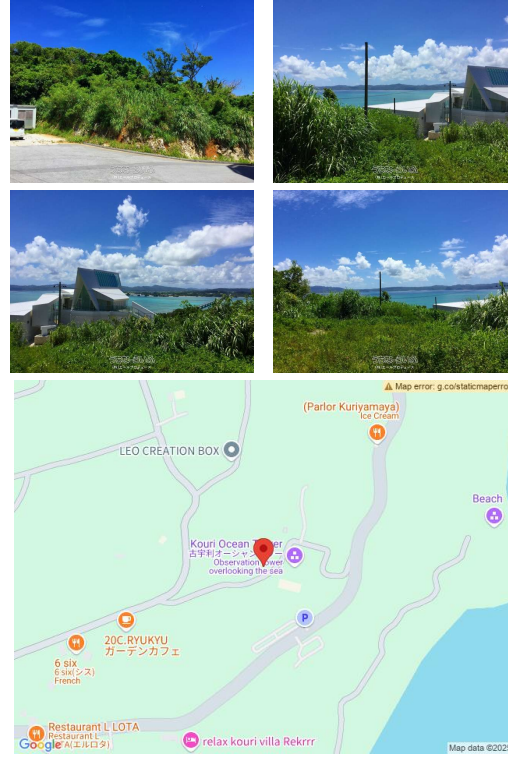

エメラルドグリーンの海に囲まれた古宇利島 人気観光スポット「古宇利オーシャンタワー」近くに約4.5  
4坪の売土地出ました！！

物件種別	売買土地		
所在地	今帰仁村古宇利		
価格	9,800万円		
価格備考	-		
坪単価	21.58万円	土地面積	1501m <sup>2</sup> / 454.05坪
地目	原野		
用途地域	未指定		
接道方向	東1.8m		
建ぺい率 / 容積率	- / -	取引態様	一般媒介
都市計画	非線引	土地権利	所有
私道負担	-	引き渡し	相談
交通	-		
物件備考	◇上下水道なし（要引込・要浄化槽） ◇今帰仁村景観計画（一般地区）		