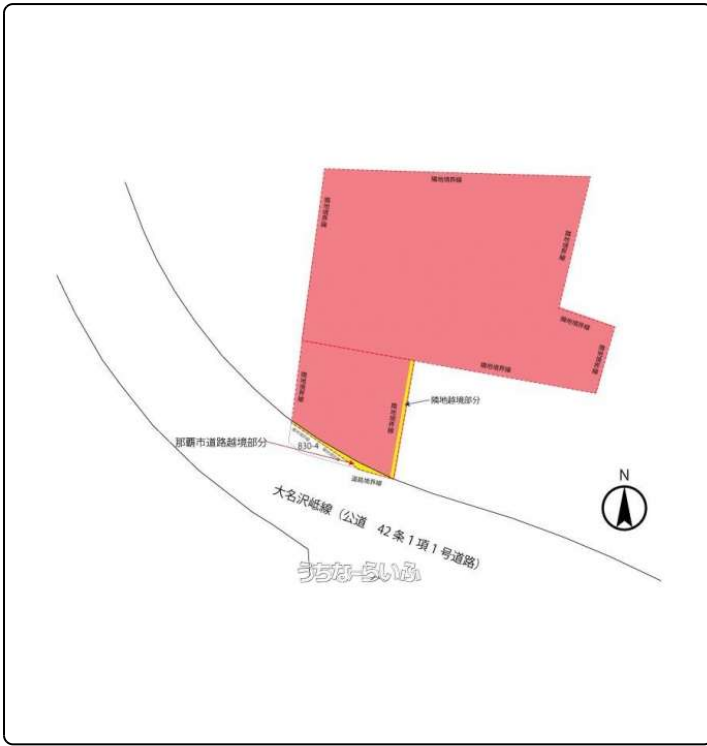

最寄バス停徒歩約1分☆昭和薬科大学附属高校・中学まで徒歩約8分で通学に便利☆コンビニ・スーパー徒歩10分圏内

設備・こだわり条件:平坦地,南道路,プロパンガス,上水道,下水道

スマホで物件を見る

ワンフォアオール株式会社

〒900-0011 沖縄県那覇市上之屋 1-1-11 1003

沖縄県知事免許(2)第4345号

物件種別	売買土地		
所在地	浦添市沢岬2丁目		
価格	6,928万円		
価格備考	-		
坪単価	47.3万円	土地面積	484.21m ² / 146.47坪
地目	宅地		
用途地域	第一種低層		
接道方向	南10m		
建ぺい率 / 容積率	50% / 100%	取引態様	仲介
都市計画	市街化区域	土地権利	所有
私道負担	-	引き渡し	相談
交通	【バス停】沢岬小学校入口: 徒歩約1分		
物件備考	建築制限: 高さ制限10m。道路斜線制限あり。北側斜線制限あり。日影に...		