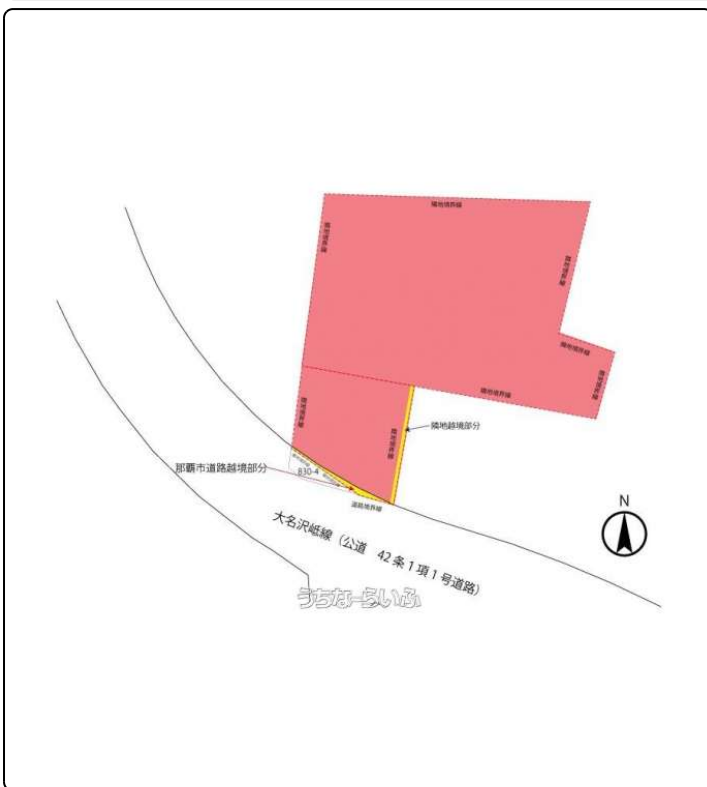

最寄バス停徒歩約1分☆昭和薬科大学附属高校・中学まで徒歩約8分で通学に便利☆コンビニ・スーパー徒歩10分圏内

設備・こだわり条件:平坦地,南道路,プロパンガス,上水道,下水道

スマホで物件を見る

ワンフォアオール株式会社

〒900-0011 沖縄県那覇市上之屋 1-1-11 1003

沖縄県知事免許(2)第4345号

物件種別	売買土地		
所在地	浦添市沢岬2丁目		
価格	6,928万円		
価格備考	-		
坪単価	47.3万円	土地面積	484.21m ² / 146.47坪
地目	宅地		
用途地域	第一種低層		
接道方向	南10m		
建ぺい率 / 容積率	50% / 100%	取引態様	仲介
都市計画	市街化区域	土地権利	所有
私道負担	-	引き渡し	相談
交通	【バス停】沢岬小学校入口: 徒歩約1分		
物件備考	建築制限: 高さ制限10m。道路斜線制限あり。北側斜線制限あり。日影に...		