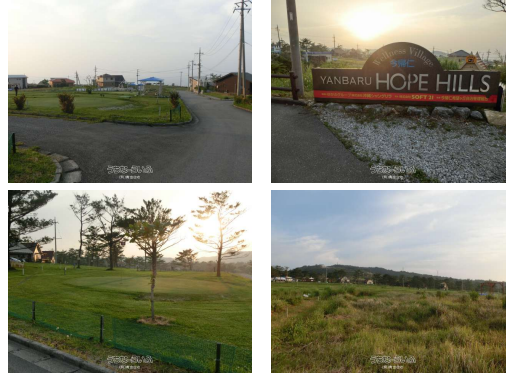

東シナ海！伊是名島・伊平屋島を見下ろせる高台！眺望良好！海！居住用・別荘・セカンドハウス・会社の保養地としてお勧め、最適！

物件種別	売買土地		
所在地	今帰仁村兼次		
価格	600万円		
価格備考	(共益施設の維持管理費；再整備分担金；費用負担あり) 日曜・祝日・時間外 ・お問合せ先：070-5532-0829		
坪単価	14.91万円	土地面積	133m <sup>2</sup> / 40.23坪
地目	雑種地		
用途地域	無指定		
接道方向	西6m		
建ぺい率 / 容積率	70% / 400%	取引態様	仲介
都市計画	都市計画区域外	土地権利	所有
私道負担	無し	引き渡し	即日
交通	【バス停】 諸志: 徒歩約43分		
物件備考	朝・昼・夕方・日の明るうちは、大自然、マイナスイオンに囲まれた環境...		