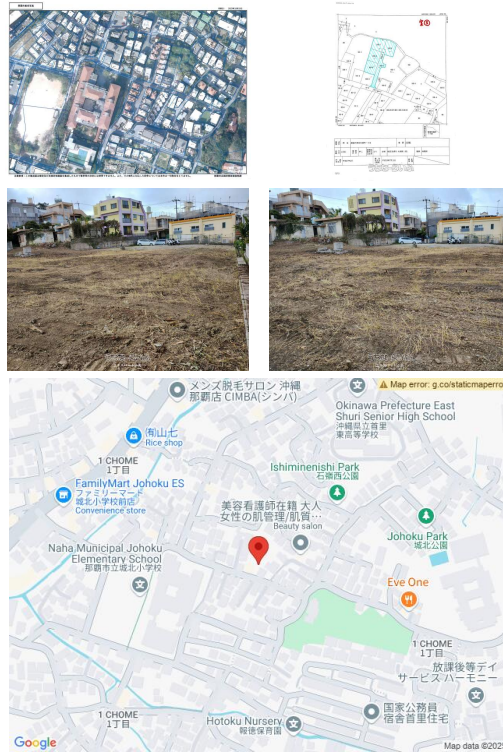

那覇市首里石嶺町内の大きめ土地です。城北小学校まで徒歩4分程度の立地なので、住居の用途にいかがでしょうか？ もしくは、老人ホームの用地としての利用など。

物件種別	売買土地		
所在地	那覇市首里石嶺町1丁目		
価格	1億3,370万円		
価格備考	-		
坪単価	-	土地面積	973m ² / 294.33坪
地目	宅地		
用途地域	第一種低層		
接道方向	南4.6m		
建ぺい率 / 容積率	50% / 100%	取引態様	専任媒介
都市計画	市街化区域	土地権利	所有
私道負担	無し	引き渡し	-
交通	【モノレール】石嶺駅：徒歩約5分 【バス停】平良：徒歩約7分		
物件備考	建築に調整が必要な要件があります。		