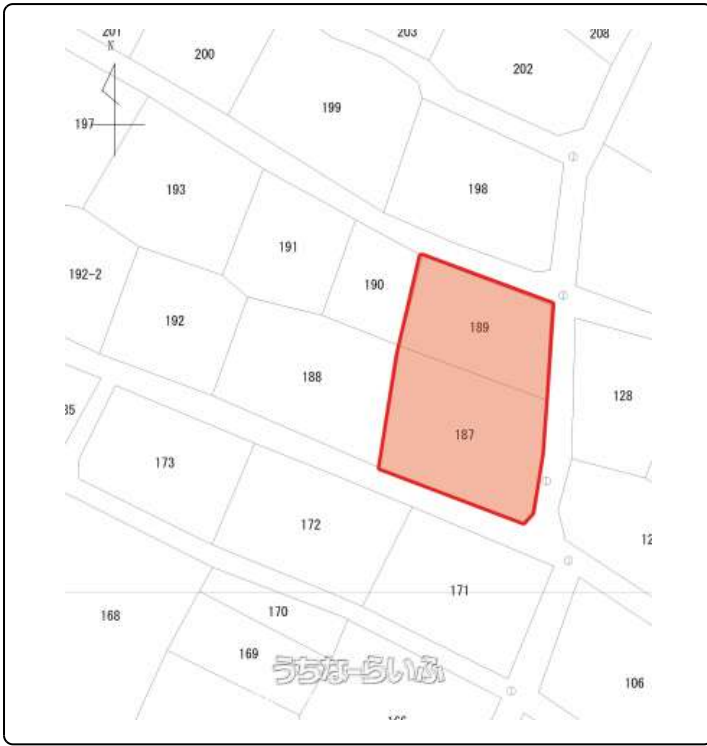

約227坪<sup>□</sup> 瀬底小学校まで徒歩約6分！ 静かな住宅街に売地出ました★約277坪！ 住宅用・事業用と利用用途色々！！ 合計2筆。

物件種別	売買土地		
所在地	本部町瀬底		
価格	3,180万円		
価格備考	-		
坪単価	-	土地面積	752.76m <sup>2</sup> / 227.71坪
地目	宅地		
用途地域	無指定		
接道方向	北、東、南		
建ぺい率 / 容積率	60% / 200%	取引態様	専任媒介
都市計画	非線引	土地権利	所有
私道負担	-	引き渡し	相談
交通	【バス停】瀬底公民館前：徒歩約3分		
物件備考	【分筆可能】①445.03 <sup>□</sup> (134.62坪)価格 1,780万...		