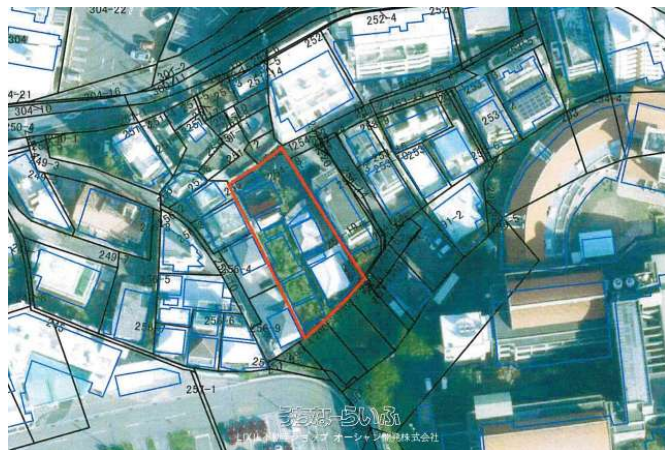

浦添市勢理客に約226坪の売地でました！(1部底地部分あり) 神森小学校まで徒歩約3分！58号線へも車で約3分ほどと近く、アクセス環境も良好です！！

物件種別	売買土地		
所在地	浦添市勢理客1丁目		
価格	6,250万円		
価格備考	-		
坪単価	-	土地面積	747.32m ² / 226.06坪
地目	宅地		
用途地域	第一種住居		
接道方向	-		
建ぺい率 / 容積率	60% / 200%	取引態様	専任媒介
都市計画	市街化区域	土地権利	所有
私道負担	-	引き渡し	相談
交通	-		
物件備考	■一部、底地部分あり。 ■丸大勢理客店/徒歩約4分		