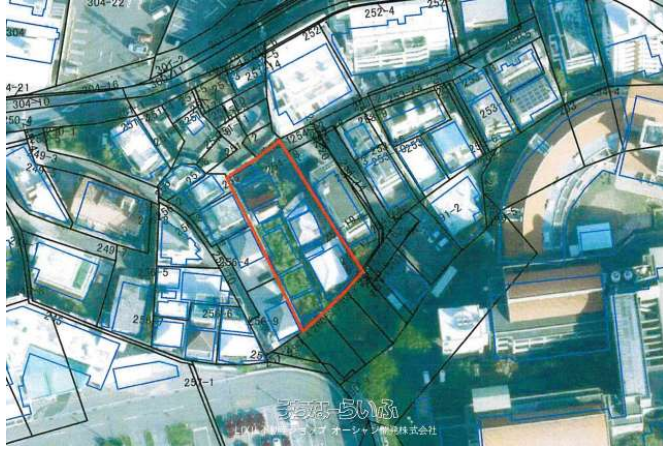

浦添市勢理客に約226坪の売地でした！(1部底地部分あり) 神森小学校まで徒歩約3分！58号線へも車で約3分ほどと近く、アクセス環境も良好です！！

物件種別	売買土地		
所在地	浦添市勢理客1丁目		
価格	6,250万円		
価格備考	-		
坪単価	-	土地面積	747.32m ² / 226.06坪
地目	宅地		
用途地域	第一種住居		
接道方向	-		
建ぺい率 / 容積率	60% / 200%	取引態様	専任媒介
都市計画	市街化区域	土地権利	所有
私道負担	-	引き渡し	相談
交通	-		
物件備考	■一部、底地部分あり。 ■丸大勢理客店/徒歩約4分		