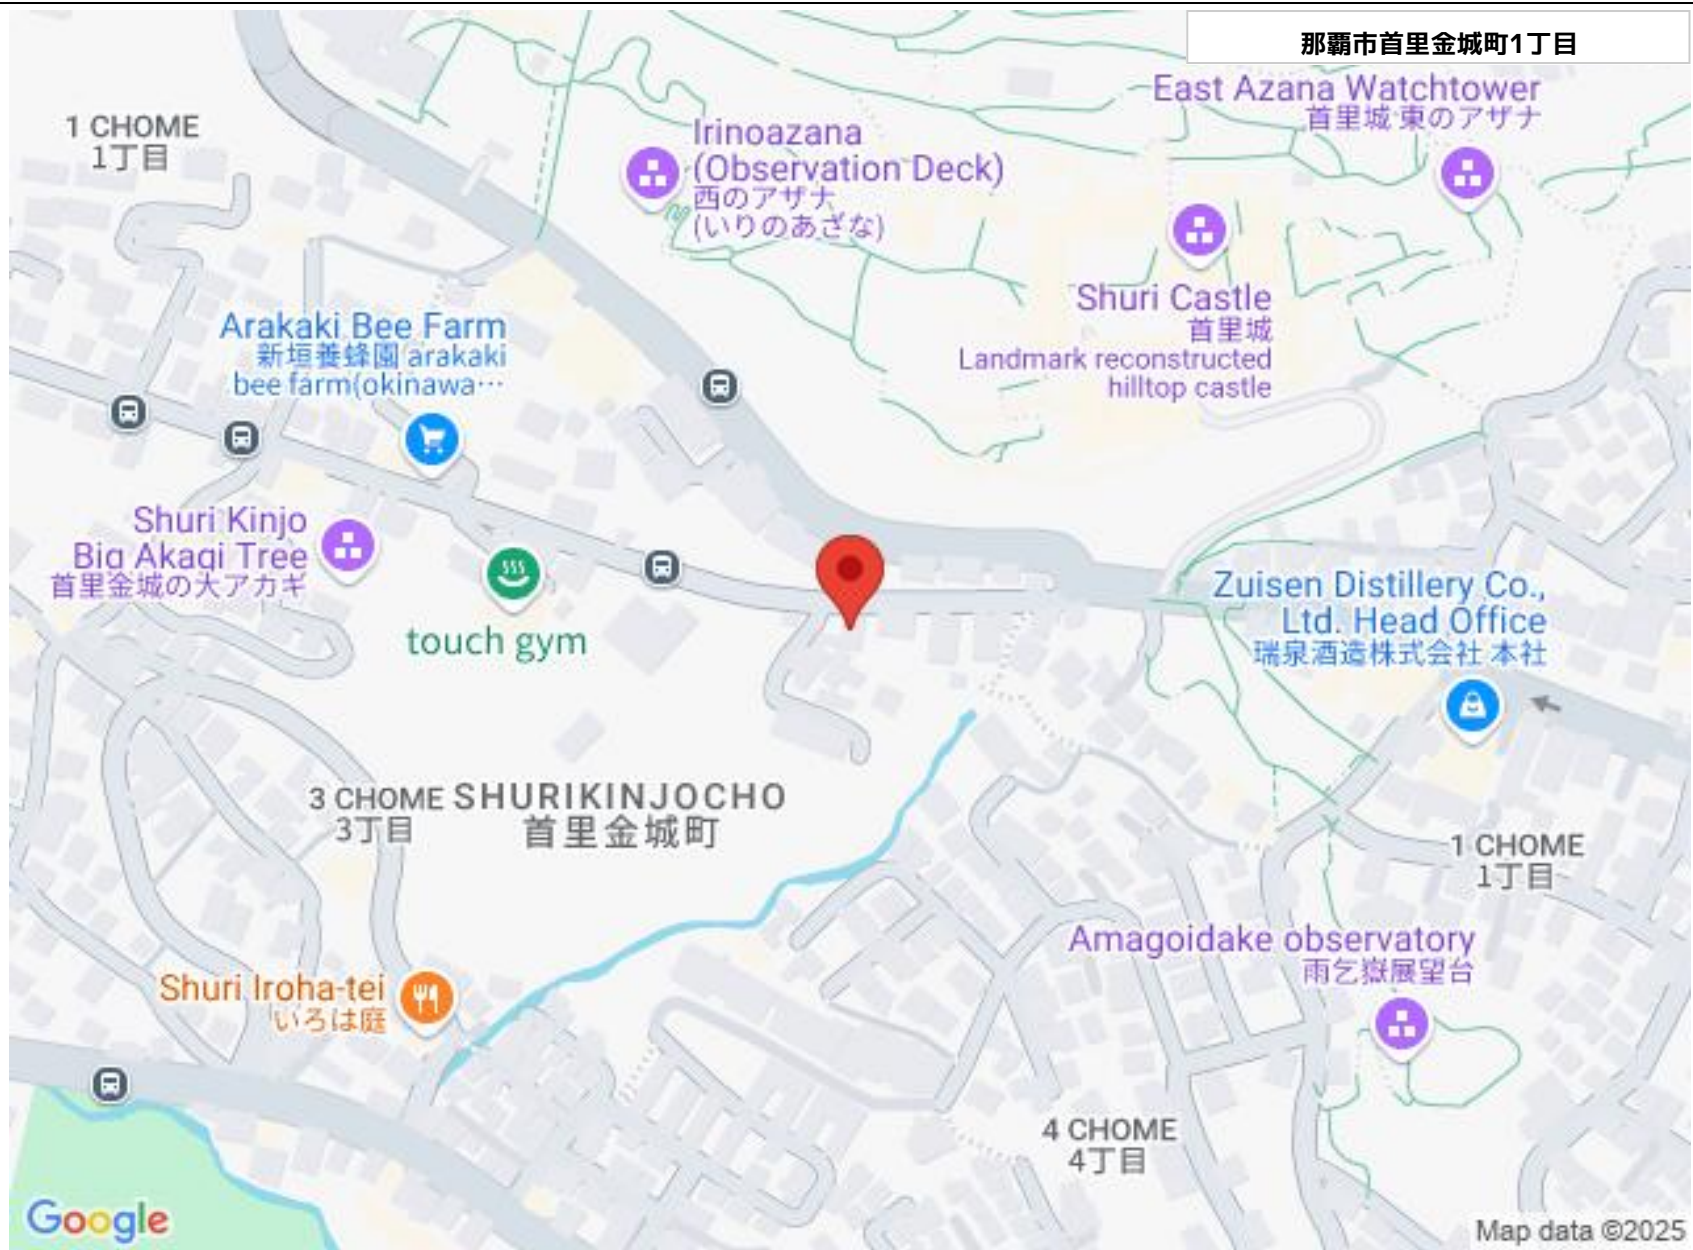

LIXIL不動産ショップ オーシャン開発株式会社

〒902-0075 沖縄県那覇市国場 671-5

沖縄県知事免許(4)第3642号

TEL 098-851-7200

営業時間: 09:00~18:00

定休日: 日・祝祭日