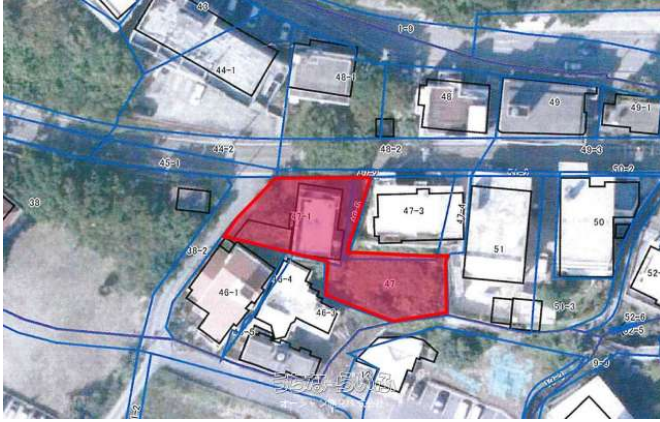

首里城下町の高台に位置しており、南向きに那覇市内を見下ろす眺望が広がっています！！陽当たり風通しも良好♪

設備・こだわり条件:高台い

スマホで物件を見る

LIXIL不動産ショップ オーシャン開発株式会社

〒902-0075 沖縄県那覇市国場 671-5

沖縄県知事免許(4)第3642号

|            |                        |      |                                |
|------------|------------------------|------|--------------------------------|
| 物件種別       | 売買土地                   |      |                                |
| 所在地        | 那覇市首里金城町1丁目            |      |                                |
| 価格         | 1億6,000万円              |      |                                |
| 価格備考       | -                      |      |                                |
| 坪単価        | 79.7万円                 | 土地面積 | 663.63m <sup>2</sup> / 200.75坪 |
| 地目         | 宅地                     |      |                                |
| 用途地域       | 第一種低層                  |      |                                |
| 接道方向       | 北8m、西5m                |      |                                |
| 建ぺい率 / 容積率 | 50% / 100%             | 取引態様 | 一般媒介                           |
| 都市計画       | 市街化区域                  | 土地権利 | 所有                             |
| 私道負担       | -                      | 引き渡し | 相談                             |
| 交通         | 【バス停】芸大第3キャンパス前: 徒歩約1分 |      |                                |
| 物件備考       | ■上物有、現況引き渡しとなります。      |      |                                |