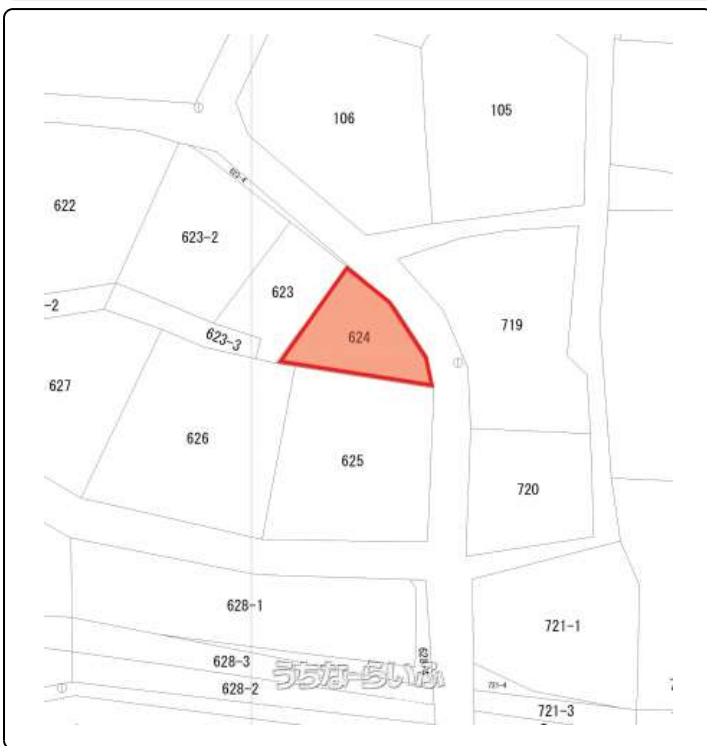

□ 広々間口でRC平屋戸建て □ 設計参考プランあり♪もちろん、自由設計も可能!!約54坪★小中学校徒歩圏内!近隣は商業施設の建築など開発が進み、さらに発展が期待されるエリアです♪

設備・こだわり条件:平坦地,更地↓

スマホで物件を見る

LIXIL不動産ショップ オーシャン開発株式会社

〒902-0075 沖縄県那覇市国場 671-5

沖縄県知事免許(4)第3642号

物件種別	売買土地		
所在地	八重瀬町東風平		
価格	1,870万円		
価格備考	-		
坪単価	34.51万円	土地面積	179.15m ² / 54.19坪
地目	宅地		
用途地域	第一種低層		
接道方向	北東4m		
建ぺい率 / 容積率	50% / 100%	取引態様	売主
都市計画	市街化区域	土地権利	所有
私道負担	-	引き渡し	相談
交通	【バス停】東風平中学校前: 徒歩約6分		
物件備考	■参考建築プランあり!もちろん、ご自由に設計事務所さんを選び、設計す..		