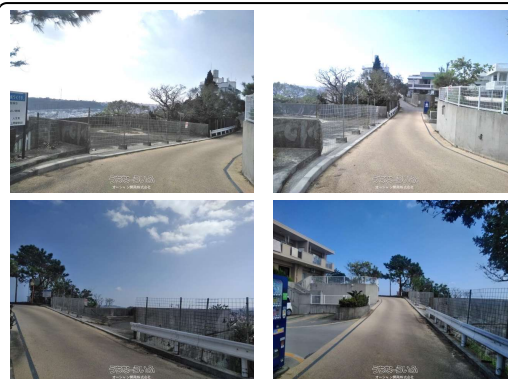

上間中央公園近くの高台！南部を一望できるロケーションです！カフェ・パン屋さん・美容室等いかがですか！

物件種別	売買土地		
所在地	那覇市上間		
価格	1,950万円		
価格備考	-		
坪単価	22.46万円	土地面積	286.98m ² / 86.81坪
地目	雑種地		
用途地域	第一種低層		
接道方向	北5m		
建ぺい率 / 容積率	50% / 100%	取引態様	仲介
都市計画	市街化区域	土地権利	所有
私道負担	有り	引き渡し	即日
交通	【バス停】上間: 徒歩約9分		
物件備考	現地周辺は緑のある閑静な住宅街です。眺望を利用したカフェ等の店舗をお..		