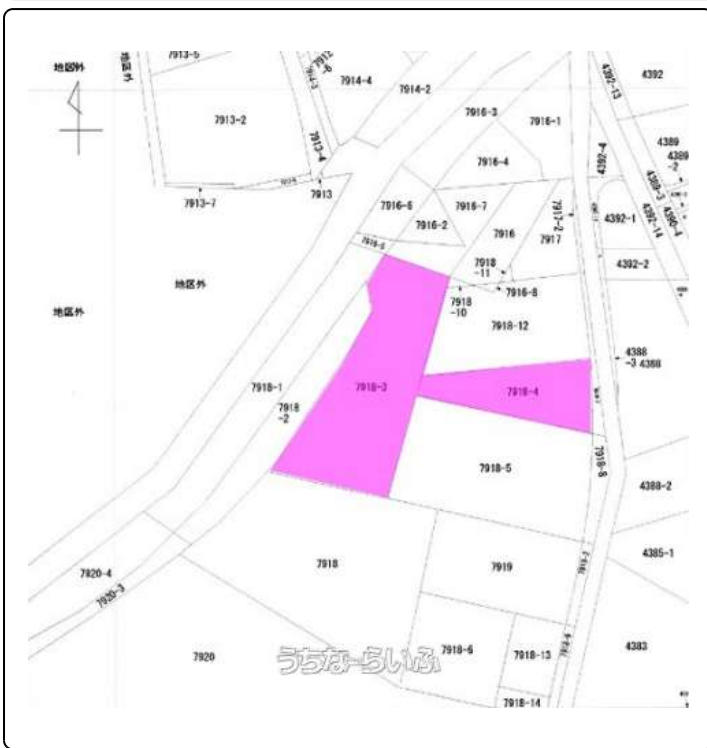

国道沿いの高台地

設備・こだわり条件:平坦地,高台,更地い

スマホで物件を見る

株式会社琉球リゾート

〒901-2131 沖縄県浦添市牧港 5-6-2 琉葉ビル7F  
 沖縄県知事免許(5)第3246号

物件種別	売買土地		
所在地	金武町金武		
価格	7,130万円		
価格備考	-		
坪単価	22.93万円	土地面積	1027.96m <sup>2</sup> / 310.96坪
地目	宅地		
用途地域	未指定		
接道方向	北18m、東4.5m		
建ぺい率 / 容積率	70% / 400%	取引態様	売主
都市計画	都市計画区域外	土地権利	所有
私道負担	-	引き渡し	即日
交通	【バス停】浜田: 徒歩約1分		
物件備考	-		

更新日: 2025/03/30 公開期限: 2025/04/12

TEL 098-879-0029

営業時間: 09:00~18:00

定休日: 年中無休

金武町金武

MaxValu Kin  
マックスバリュ金武店

にく家牛円  
Yakiniku

Godspeed  
Tattoo Okinawa  
Tattoo shop

Town Plaza Kanehida  
Kin Town Plaza...  
タウンプラザかねひで  
金武鍾乳洞市場

PONY

Capretto  
パン工房カプレット

Queen Hair Salon  
クイーン美容室

金武こどもみらい園

Cafe Restaurant Choraku  
カフェレストラン長楽

Map data ©2025