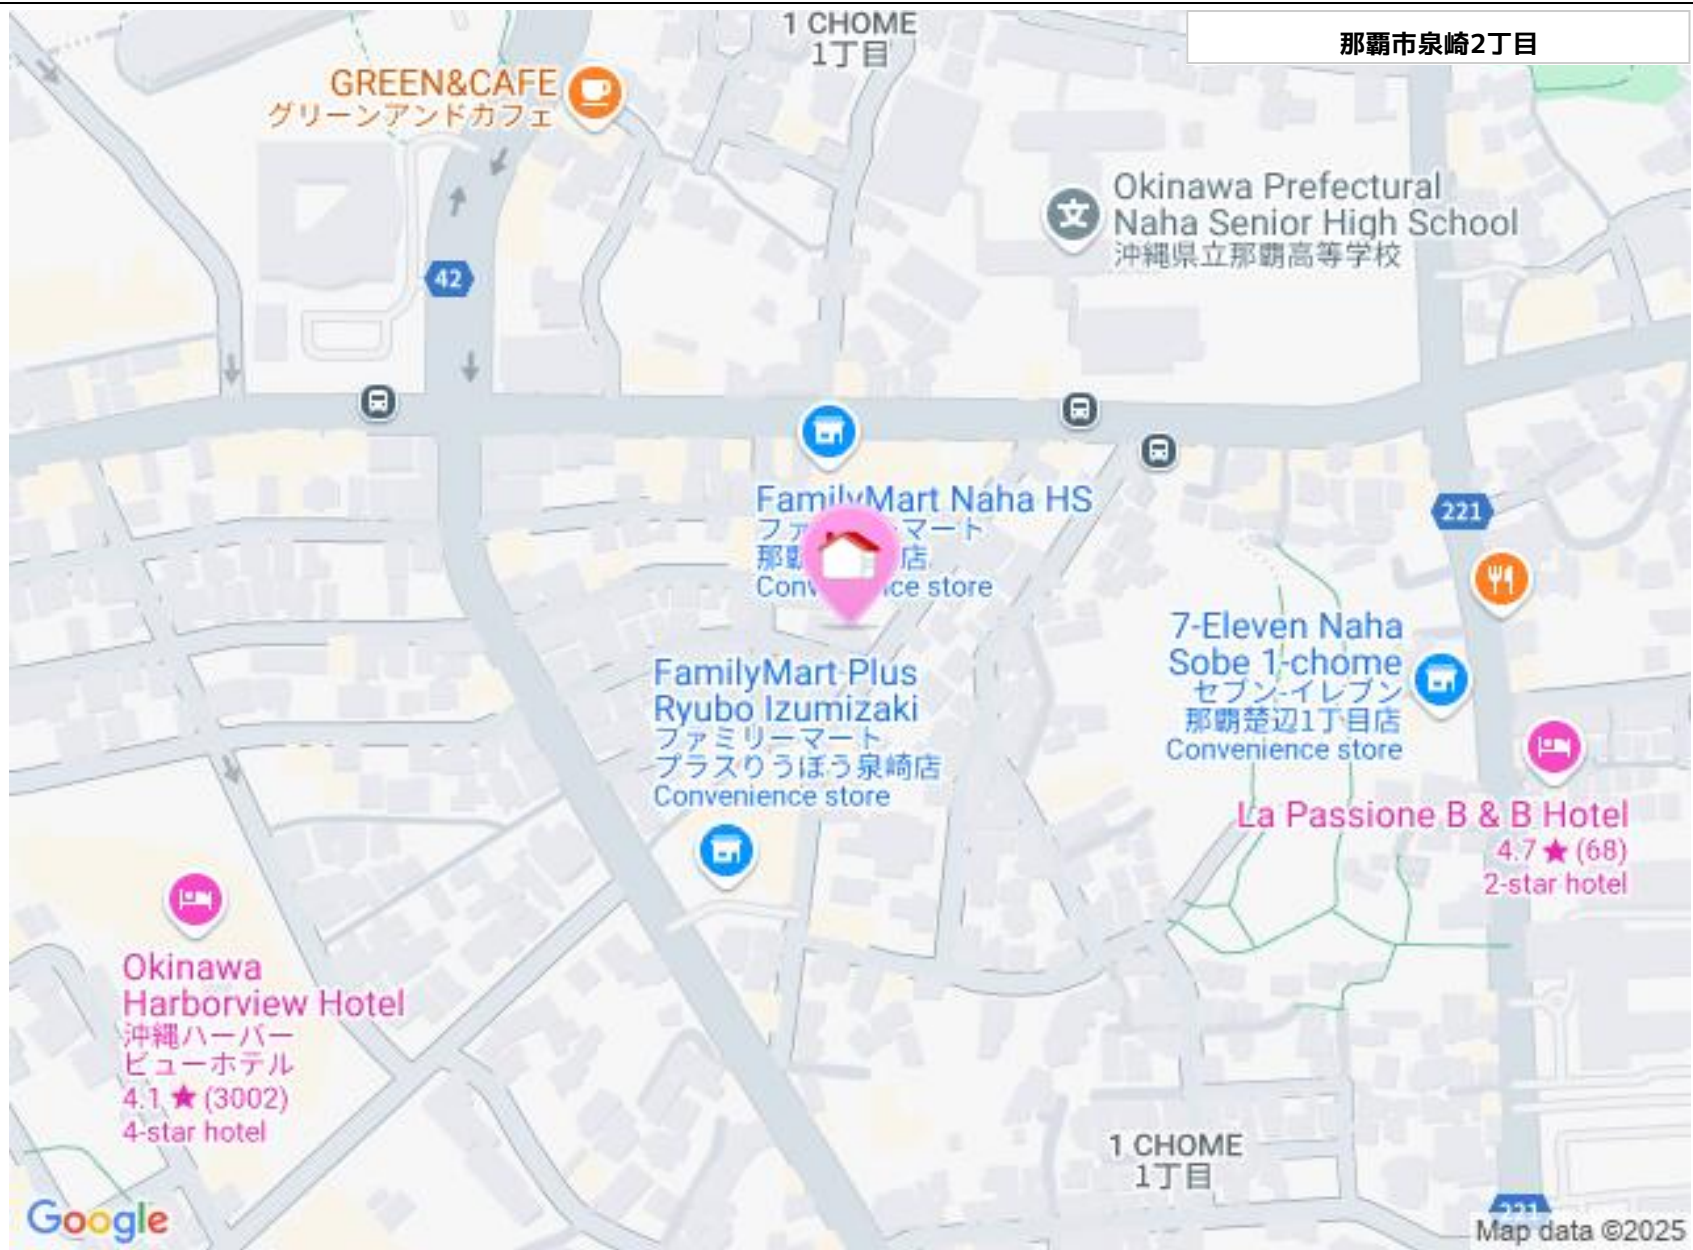

株式会社大上コーポレーション

〒901-2126 沖縄県浦添市宮城 3-13-1 幸ハイツ103号

沖縄県知事免許(1)第5384号

TEL 098-871-1788

営業時間: 09:00~17:30

定休日: 日祝祭日