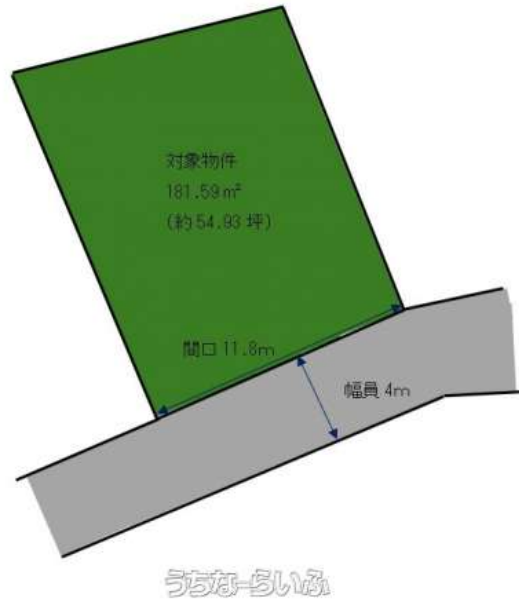

★更地引き渡し♪ ★沖縄協同病院や真玉橋近く♪ ★古波蔵大通（国道507号線）までアクセス良♪
 ★タウンプラザかねひでこくら中前市場まで徒歩約7分♪ ★古蔵小学校まで徒歩約8分、古蔵中学校まで
 徒歩約5分♪

物件種別	売買土地		
所在地	那覇市国場		
価格	2,630万円		
価格備考	-		
坪単価	-	土地面積	181.59m ² / 54.93坪
地目	宅地		
用途地域	第一種中高層		
接道方向	南4m		
建ぺい率 / 容積率	60% / 200%	取引態様	専属専任媒介
都市計画	市街化区域	土地権利	所有
私道負担	-	引き渡し	相談
交通	【バス停】真玉橋: 徒歩約4分		
物件備考	-		