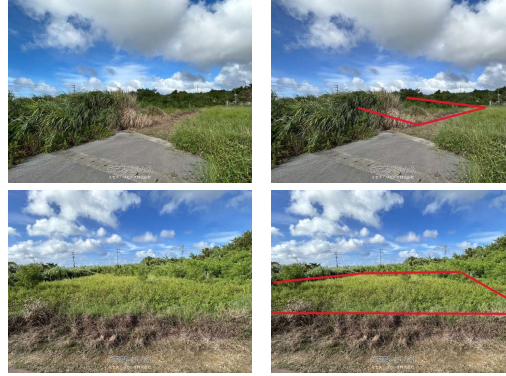

読谷村高志保から素敵な農地が出ました!!建築不可物件です。農業従事者で農地として使用して頂ける方、お問合せお待ちしております!

物件種別	売買土地		
所在地	読谷村高志保		
価格	300万円		
価格備考	ご契約時に手付金と印紙が必要となります。		
坪単価	-	土地面積	966m <sup>2</sup> / 292.21坪
地目	畑		
用途地域	未指定		
接道方向	-		
建ぺい率 / 容積率	- / -	取引態様	一般媒介
都市計画	非線引	土地権利	所有
私道負担	-	引き渡し	相談
交通	-		
物件備考	キレイな形をした土地です。詳細はお問い合わせください。		