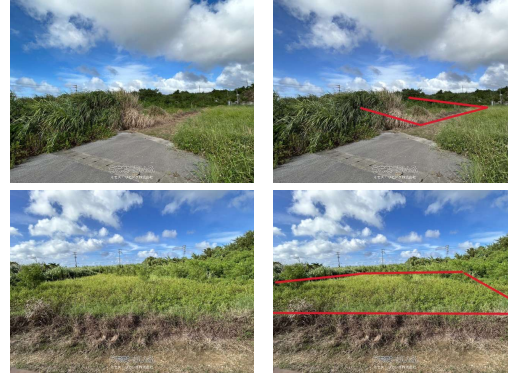

読谷村高志保から素敵な農地が出ました!!建築不可物件です。農業従事者で農地として使用して頂ける方、お問合せお待ちしております!

物件種別	売買土地		
所在地	読谷村高志保		
価格	300万円		
価格備考	ご契約時に手付金と印紙が必要となります。		
坪単価	-	土地面積	966m <sup>2</sup> / 292.21坪
地目	畑		
用途地域	未指定		
接道方向	-		
建ぺい率 / 容積率	- / -	取引態様	一般媒介
都市計画	非線引	土地権利	所有
私道負担	-	引き渡し	相談
交通	-		
物件備考	キレイな形をした土地です。詳細はお問い合わせください。		