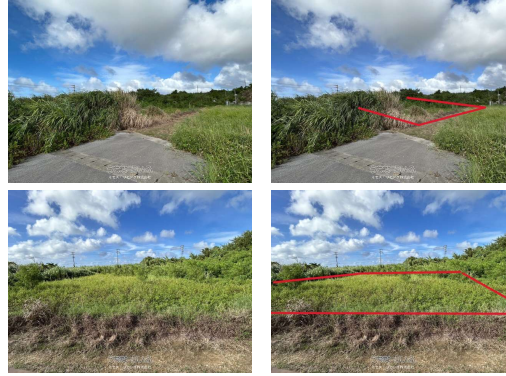

読谷村高志保から素敵な農地が出ました!!建築不可物件です。農業従事者で農地として使用して頂ける方、お問合せお待ちしております!

物件種別	売買土地		
所在地	読谷村高志保		
価格	300万円		
価格備考	ご契約時に手付金と印紙が必要となります。		
坪単価	-	土地面積	966m ² / 292.21坪
地目	畑		
用途地域	未指定		
接道方向	-		
建ぺい率 / 容積率	- / -	取引態様	一般媒介
都市計画	非線引	土地権利	所有
私道負担	-	引き渡し	相談
交通	-		
物件備考	キレイな形をした土地です。詳細はお問い合わせください。		