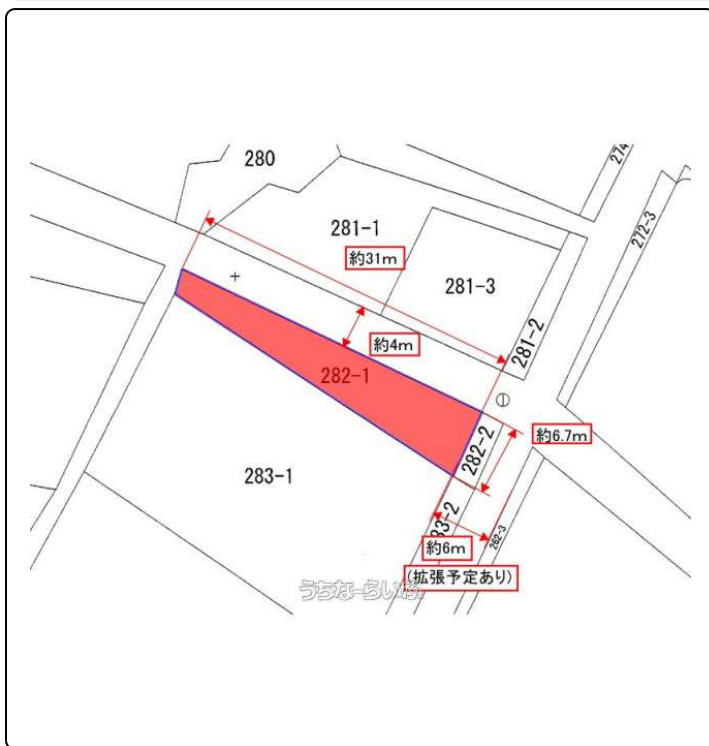

糸満市真栄平46坪、建築条件なし！角地！

設備・こだわり条件:角地,平坦地,上水道

スマホで物件を見る

(有)オーエン

〒901-0305 沖縄県糸満市西崎 6-16-1 嘉数ビル 103

沖縄県知事免許(12)第0718号

物件種別	売買土地		
所在地	糸満市真栄平		
価格	390万円		
価格備考	-		
坪単価	8.43万円	土地面積	153m ² / 46.28坪
地目	畑		
用途地域	無指定		
接道方向	北東4m、東6m		
建ぺい率 / 容積率	60% / 200%	取引態様	一般媒介
都市計画	市街化調整区域	土地権利	所有
私道負担	無し	引き渡し	相談
交通	【バス停】真栄平: 徒歩約2分		
物件備考	糸満市真栄平46坪、建築条件なし！角地！		