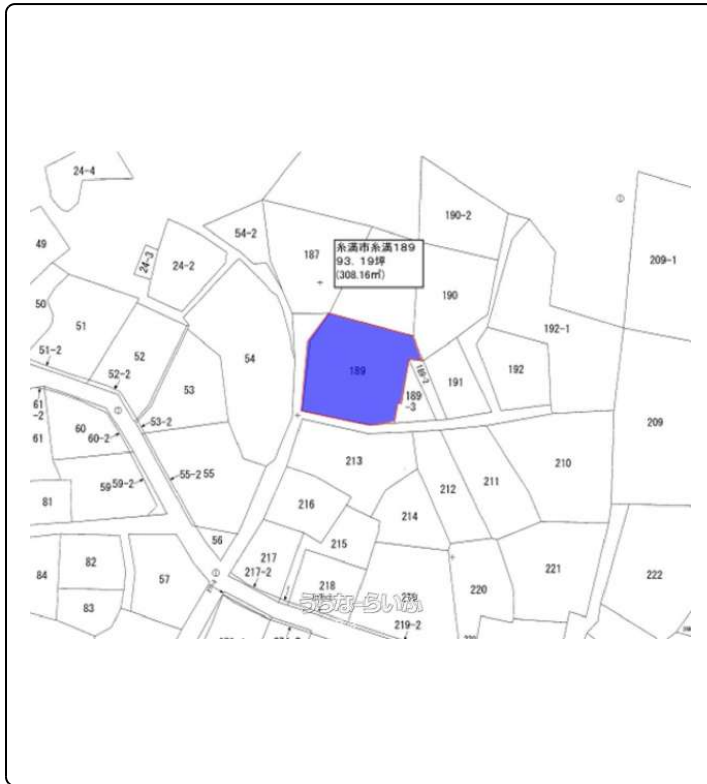

糸満市糸満に93.19坪、高台の土地でした！海が見えます！価格交渉可能！

設備・こだわり条件:角地,高台,プロパンガス,上水道,下水道

スマホで物件を見る

(有)オーエン

〒901-0305 沖縄県糸満市西崎 6-16-1 嘉数ビル 103

沖縄県知事免許(12)第0718号

物件種別	売買土地		
所在地	糸満市糸満		
価格	1,211万円		
価格備考	価格交渉可能。セットバック有り。セットバック後83.58坪。		
坪単価	12.99万円	土地面積	308.07m ² / 93.19坪
地目	宅地		
用途地域	第一種中高層		
接道方向	南2m、西2m		
建ぺい率 / 容積率	60% / 150%	取引態様	一般媒介
都市計画	市街化区域	土地権利	所有
私道負担	無し	引き渡し	相談
交通	-		
物件備考	糸満市糸満に93.19坪、高台の土地でした！海が見えます！		