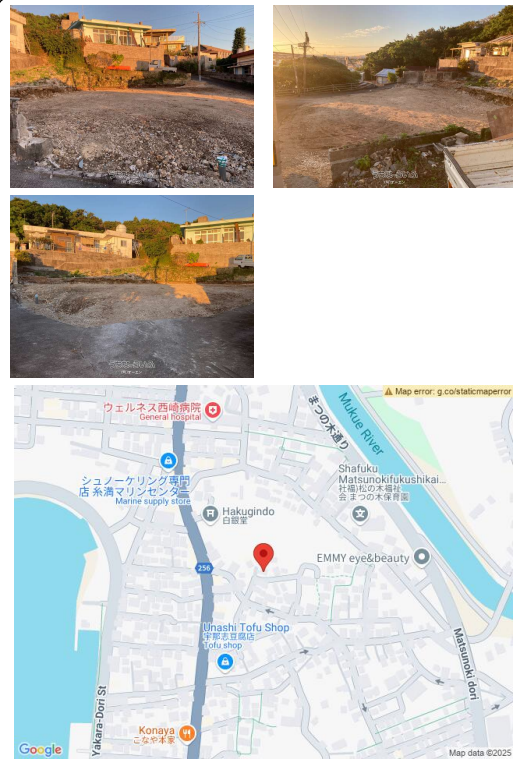

糸満市糸満に93.19坪、高台の土地でした！海が見えます！価格交渉可能！

設備・こだわり条件:角地,高台,プロパンガス,上水道,下水道

スマホで物件を見る

(有)オーエン

〒901-0305 沖縄県糸満市西崎 6-16-1 嘉数ビル 103

沖縄県知事免許(12)第0718号

物件種別	売買土地		
所在地	糸満市糸満		
価格	1,211万円		
価格備考	価格交渉可能。セットバック有り。セットバック後83.58坪。		
坪単価	12.99万円	土地面積	308.07m ² / 93.19坪
地目	宅地		
用途地域	第一種中高層		
接道方向	南2m、西2m		
建ぺい率 / 容積率	60% / 150%	取引態様	一般媒介
都市計画	市街化区域	土地権利	所有
私道負担	無し	引き渡し	相談
交通	-		
物件備考	糸満市糸満に93.19坪、高台の土地でした！海が見えます！		