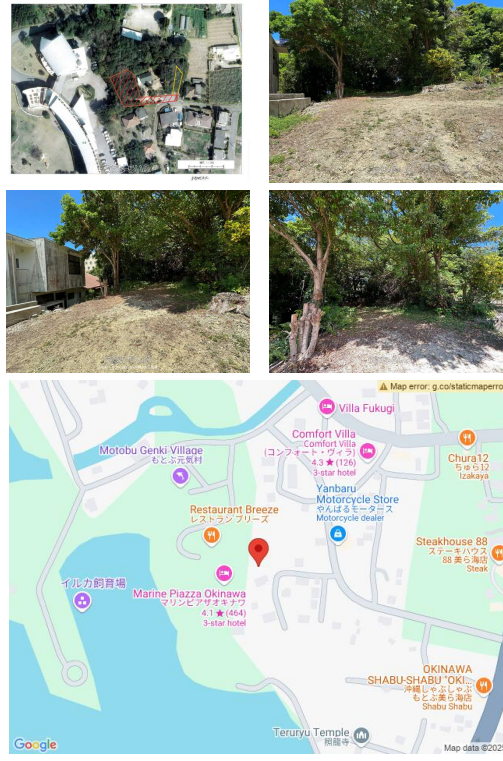

本部町浜元に広々とした売土地でした(*'▽')♪【479㎡ / 144.89坪】閑静な住宅街！もとぶ元
 気村まで徒歩約1分！休日にはイルカを見に散歩はいかがでしょう(^^)

設備・こだわり条件:南道路,上水道,下水道

スマホで物件を見る

うちな～のヤー探しなら(有)信拓産業

〒901-2131 沖縄県浦添市牧港 1-8-9

沖縄県知事免許(8)第2772号

物件種別	売買土地		
所在地	本部町浜元		
価格	1,200万円		
価格備考	-		
坪単価	-	土地面積	479m ² / 144.9坪
地目	宅地		
用途地域	無指定		
接道方向	南3.5m		
建ぺい率 / 容積率	60% / 200%	取引態様	専任媒介
都市計画	非線引	土地権利	所有
私道負担	無し	引き渡し	相談
交通	【バス停】垣の内入口: 徒歩約4分		
物件備考	《周辺環境》◆本部小学校・・・徒歩約41分(車約7分)◆本部中...		