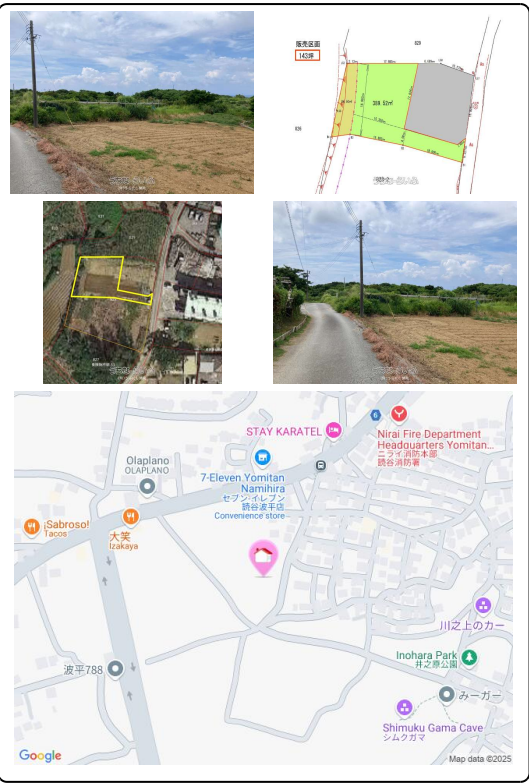

【売地】 読谷村波平143坪読谷小学校区域での住宅をお求めの方へ2,870万円

設備・こだわり条件:上水道

物件種別	売買土地		
所在地	読谷村波平		
価格	2,870万円		
価格備考	-		
坪単価	-	土地面積	474.02m ² / 143.39坪
地目	畑		
用途地域	第一種低層		
接道方向	東3.6m		
建ぺい率 / 容積率	50% / 100%	取引態様	専任媒介
都市計画	非線引	土地権利	所有
私道負担	無し	引き渡し	相談
交通	【バス停】波平バス停: 徒歩約2分		
物件備考	【売地】 読谷村波平143坪読谷小学校区域での住宅をお求めの方へ2,8...		