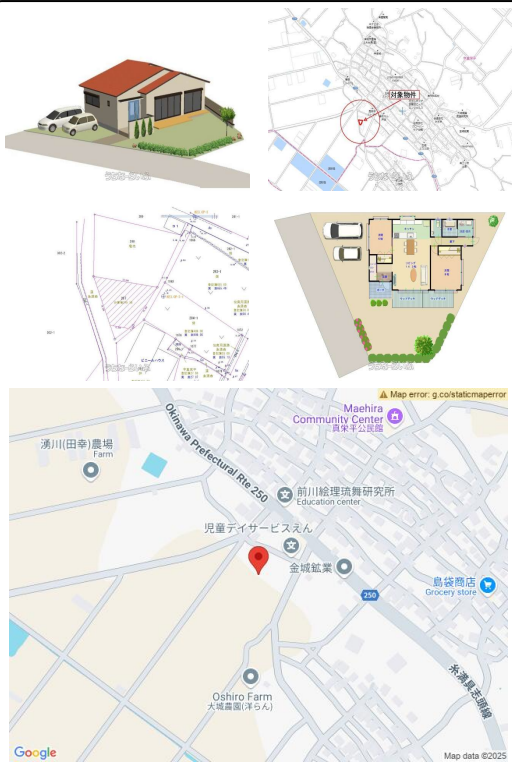

価格調整しました！土地74坪！平家住宅でも広々とした間取りが実現できます。お気軽にお問い合わせください。

物件種別	売買土地		
所在地	糸満市真栄平		
価格	980万円		
価格備考	-		
坪単価	-	土地面積	245.58m <sup>2</sup> / 74.29坪
地目	宅地		
用途地域	無指定		
接道方向	西6m		
建ぺい率 / 容積率	60% / 200%	取引態様	専属専任媒介
都市計画	市街化調整区域	土地権利	所有
私道負担	無し	引き渡し	相談
交通	【バス停】真栄平: 徒歩約3分		
物件備考	旧既存宅地のため制限が緩和されています（第二種低層住居専用地域扱い）...		