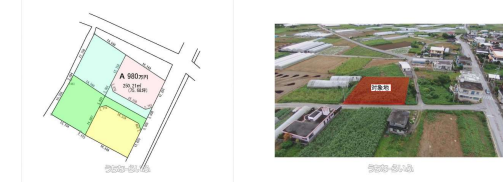

緩和区域のため住宅建築可能です♪お気軽にお問い合わせください!!

物件種別	売買土地		
所在地	糸満市真栄平		
価格	800万円		
価格備考	A号地 ¥8,000,000		
坪単価	10.57万円	土地面積	250.21m ² / 75.69坪
地目	畑		
用途地域	無指定		
接道方向	東7m		
建ぺい率 / 容積率	60% / 200%	取引態様	専属専任媒介
都市計画	市街化調整区域	土地権利	所有
私道負担	無し	引き渡し	相談
交通	【バス停】真栄平: 徒歩約3分		
物件備考	緩和区域のため住宅建築可能です♪お気軽にお問い合わせください!!		