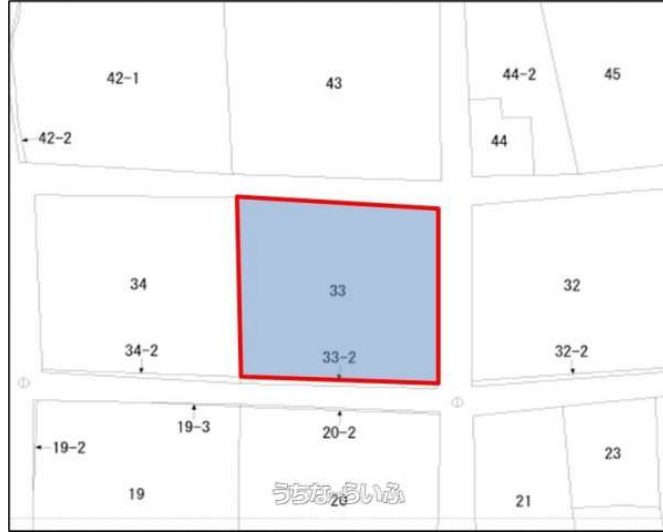

糸満市字南波平に売り土地でました♪戸建て建築におすすめの土地となっております!(^^)!自然豊かな環境で子育てにも適した物件となっております♪お気軽にお問い合わせ下さい(*^▽^*)

設備・こだわり条件:角地,平坦地,上水道

スマホで物件を見る

(有)ビッグ開発

〒900-0002 沖縄県那覇市曙 3-6-1

沖縄県知事免許(7)第2986号

<https://www.e-uchina.net/bukken/tochi/t-5013-6241024-0595/detail.html>

うちなーらいふ物件番号:t-5013-6241024-0595 図面出力日:2025/04/04

物件種別	売買土地		
所在地	糸満市南波平		
価格	1,710万円		
価格備考	-		
坪単価	10万円	土地面積	565.04m² / 170.92坪
地目	宅地		
用途地域	無指定		
接道方向	北3.7m、東3.8m、南4m		
建ぺい率 / 容積率	60% / 200%	取引態様	専任媒介
都市計画	市街化調整区域	土地権利	所有
私道負担	-	引き渡し	相談
交通	【バス停】山城入口バス停:徒歩約3分		
物件備考	・所有権移転費用買主負担 ・仲介手数料739,200円		

更新日:2025/04/02 公開期限:2025/04/15

TEL 098-864-1240

営業時間:09:00~18:00

定休日:年末年始、GW(5月4日・5月5日)、他月1回の定休日有り

※1月~4月までは土日祝祭日も営業中!!

※お問合せの際は、「うちなーらいふ」を見た!とお伝えください。