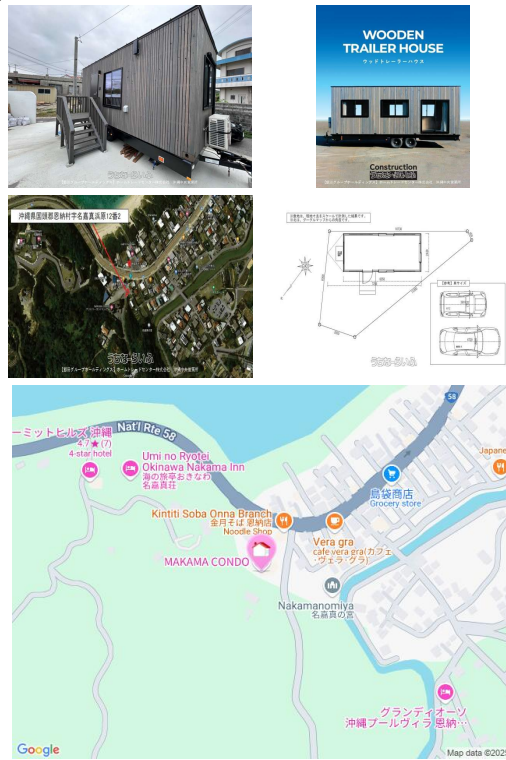

商いに最適！金月そばさんの向かいです♪【おひとり様別荘】飯田グループからの新しい提案♪土地付きトレーラーハウス(シャージ込み価格)☆外レインシャワー設備・インフラ整備済みリゾート向け♪車両なので減価償却で節税対策にも☆塩害・台風対策済！

物件種別	トレーラーハウス		
所在地	恩納村名嘉真		
価格	1,298万円		
価格備考	価格は税込み価格になります☆無料住宅ローン相談・無料資金計画など、お気軽にご相談下さい☆住まいの...		
間取り	1ルーム		
間取り詳細	-		
物件名	【恩納村名嘉真】～人気エリアに土地付きトレーラーハウス～		
建物構造	木造		
所在階/階数	1階(1階建)		
建物面積	-	土地面積	39m ² / 11.8坪
築年月	-	土地権利	所有
引渡し	相談	地目	雑種地
用途地域	無指定 無指定	都市計画	都市計画区域外
建ぺい率/容積率	- / -	取引態様	売主
接道方向	北東2.4m、 南東2.6m、西5.7m	私道負担	-
ペット	-		
交通	【バス停】名嘉真: 徒歩約3分		

更新日：2025/03/14 公開期限：2025/03/27

設備・こだわり条件:角地

物件備考:限定1区画♪土地+トレーラーハウス込みの金額です♪

電気・水道・浄化槽の設置がされていて、倉庫としてだけでなく生活等も可能です！

※日本一…2020年4月1日～2021年3月31日当社グループ戸建分譲住宅販売棟数を、住宅着工統計における戸建分譲住宅着工棟数で除して算出住宅産業研究所調べ ※分譲住宅仲介シェアNo.1…2020年4月～2021年3月 販売仲介業者取引件数の仲介実績より算出