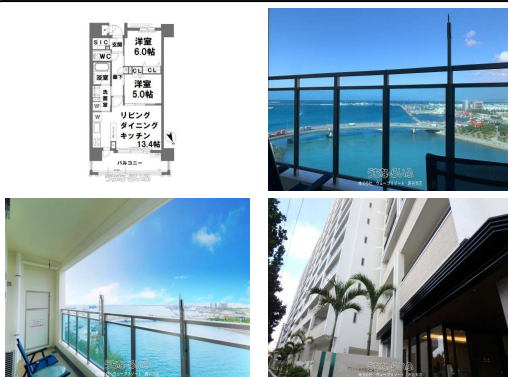

内覧予約受付中宿泊事業も可能な築3年のリゾートマンション海が一望でき見晴らしの良い11階のお部屋です

設備・こだわり条件:バス/トイレ別,エアコン付,オートロック,エレベーター

設備備考: ※家具・家電・寝具類などお付け致します! ※1Fラウンジ、屋上に居住者専用のテラス有り♪

物件備考: □空港や那覇市街地へのアクセスが最適な立地です! ↓

スマホで物件を見る

## 株式会社 ウェーブリゾート 読谷支店

〒904-0314 沖縄県読谷村古堅 641-1 イオンタウン読谷ショッピングモール内

沖縄県知事(2)第4936号

物件種別	売マンション		
所在地	那覇市曙3丁目		
価格	5,980万円		
価格備考	-		
間取り	2LDK		
間取り詳細	洋6 洋5 LDK13.4		
物件名	プランシエラ那覇曙プレミスト		
建物構造	RC(鉄筋コンクリート造)		
所在階/階数	11階(14階建)		
建物面積	54.66m <sup>2</sup> / 16.53坪	土地面積	-
築年月	2022年01月(築3年)	土地権利	所有
引渡し	指定有(2025年4月1日以降)	地目	-
用途地域	-	都市計画	-
建ぺい率/ 容積率	- / -	取引態様	一般媒介
接道方向	-	私道負担	-
ペット	可		
交通	【バス停】沖縄シャープ前: 徒歩約4分		