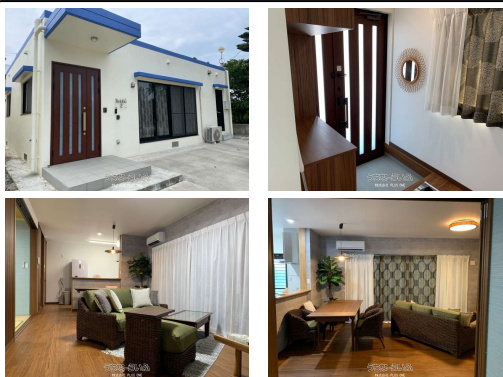

築浅の売宿泊施設です！！古宇利島・ビーチも近いリゾートエリア(^^♪設備も込みの金額設定なので即営業可能となります。

設備・こだわり条件:バス/トイレ別,エアコン付
物件備考: 詳細はお問合せ下さい

スマホで物件を見る

株式会社 PLUS ONE

〒901-2133 沖縄県浦添市城間 4-1-9

沖縄県知事免許番号(2)第4841号

<https://www.e-uchina.net/bukken/sonota/o-7333-9201214-0222/detail.html>

うちなーらいふ物件番号:o-7333-9201214-0222 図面出力日: 2025/04/05

物件種別	その他		
所在地	名護市済井出		
価格	3,500万円		
価格備考	-		
間取り	2LDK		
間取り詳細	洋7.7 和6 LDK19		
物件名	宿泊施設		
建物構造	RCB(鉄筋コンクリートブロック造)		
所在階/階数	1階(1階建)		
建物面積	66.74m ² / 20.19坪	土地面積	196.49m ² / 59.44坪
築年月	2019年02月(築6年)	土地権利	所有
引渡し	相談	地目	宅地
用途地域	未指定	都市計画	非線引
建ぺい率 / 容積率	- / -	取引態様	専属専任媒介
接道方向	東10m	私道負担	無し
ペット	可		
交通	-		

SUMUIDE
済井出

遊漁船ていーだ

Ahman Suite
Villa Sumuide
Ahman Suite Villa
Sumuide <アーマン...
4.5★(124)
3-star hotel

Diner & marine 海風

in the blue

島とごはん
とお酒 Utataya
Izakaya

Google

Map data ©2025