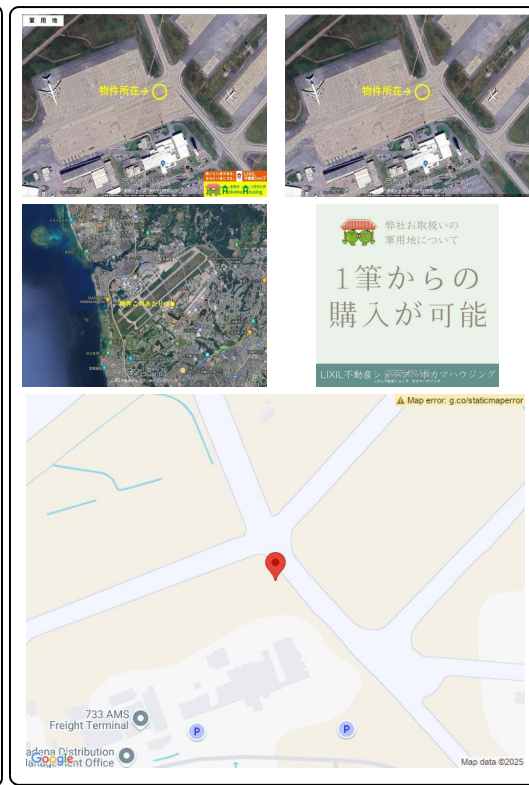

【みどり枠内・全8筆】1筆での購入、まとめ買い可能。■年間借地料/642,136円■1筆(47㎡)  
 )あたり/80,267円【嘉手納飛行場・滑走路】【単独所有】【仲介手数料無料】。相続税対策にも有効で  
 す。その他軍用地、多数取扱がございますのでお気軽にご相談下さい。

物件種別	嘉手納飛行場・軍用地		
所在地	嘉手納町国直		
価格	3,752万円		
価格備考	1筆(47㎡)あたり *年間借地料：80,267円 ...全8筆ご用意がございます。		
間取り	-		
間取り詳細	-		
物件名	嘉手納町国直 軍用地・376㎡		
建物構造	-		
所在階/階数	-		
建物面積	-	土地面積	376m <sup>2</sup> / 113.74坪
築年月	-	土地権利	所有
引渡し	相談	地目	雑種地
用途地域	-	都市計画	-
建ぺい率 / 容積率	- / -	取引態様	売主
接道方向	-	私道負担	無し
ペット	-		
交通	-		

更新日：2025/04/10 公開期限：2025/04/23

物件備考：\*1筆(47㎡)あたり 年間借地料：80,267円 ..全8筆ご用意がございます。 \*売主のため仲介手数料無しです。

\*令和6年度の固定資産税・借地料の清算は行いません。

\*嘉手納飛行場滑走路、単独所有権になります、まとめ買いもご相談ください。

\*その他気になる点など、お気軽にお問い合わせください。\*\*\*\*\*

TV-CM絶賛放映中〜♪LIXIL不動産ショップホカマハウジング 不動産の売却を検討されている売主様へ仲介手数料0円/