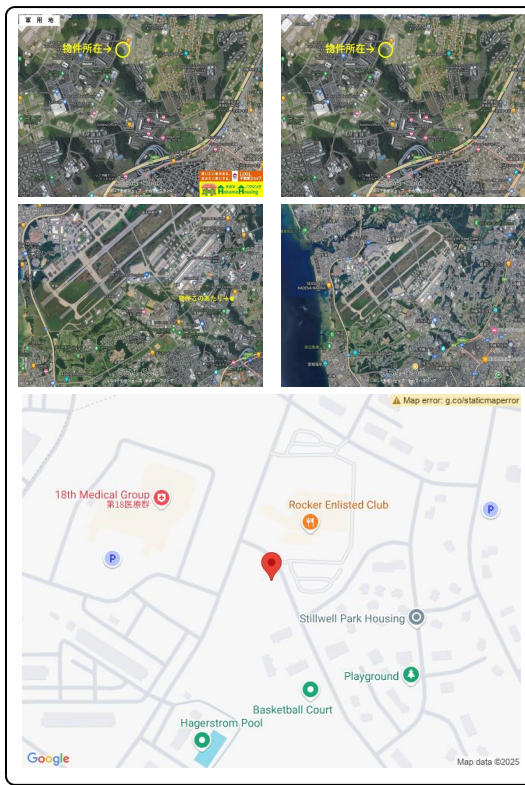

今注目度が高い軍用地！《 緑枠内・全6筆をご用意しております 》・1筆あたり▶年間借地料111,007円◆1筆での購入、おまとめ買い可能。【仲介手数料無料】【嘉手納飛行場】【単独所有】【高速沖縄南インターチェンジ近く】お気軽にお問い合わせください。

物件種別	嘉手納飛行場 軍用地		
所在地	沖縄市上地		
価格	648万円		
価格備考	1筆あたり *年間借地料は111,007円... 全6筆		
間取り	-		
間取り詳細	-		
物件名	-		
建物構造	-		
所在階/階数	-		
建物面積	-	土地面積	65m ² / 19.66坪
築年月	-	土地権利	所有
引渡し	相談	地目	雑種地
用途地域	-	都市計画	-
建ぺい率 / 容積率	- / -	取引態様	売主
接道方向	-	私道負担	無し
ペット	-		
交通	-		