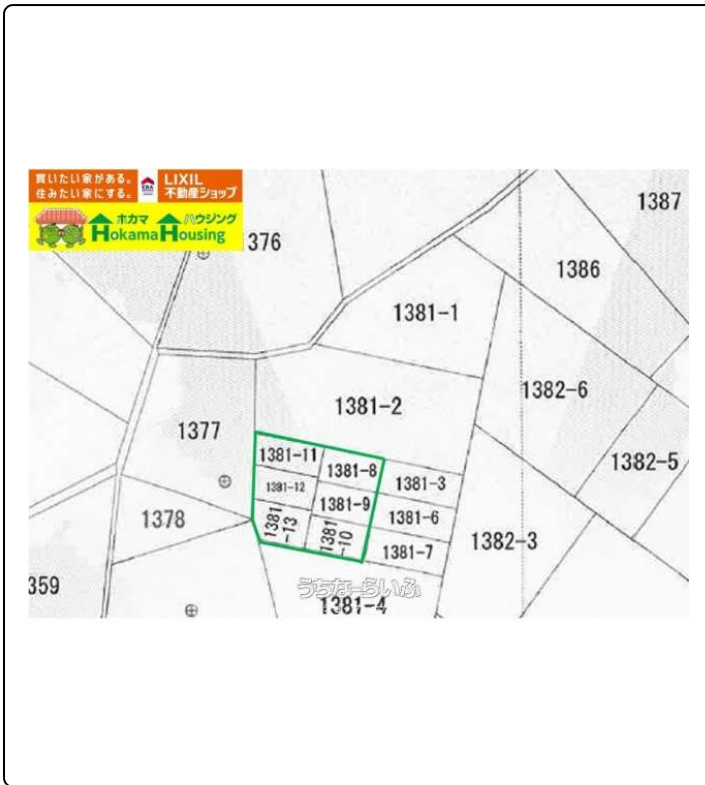

今注目度が高い軍用地！《 緑枠内・全6筆をご用意しております 》・1筆あたり▶年間借地料111,007円◆1筆での購入、おまとめ買い可能。【仲介手数料無料】【嘉手納飛行場】【単独所有】【高速沖縄南インターチェンジ近く】お気軽にお問い合わせください。

物件種別	嘉手納飛行場 軍用地		
所在地	沖縄市上地		
価格	648万円		
価格備考	1筆あたり *年間借地料は111,007円... 全6筆		
間取り	-		
間取り詳細	-		
物件名	-		
建物構造	-		
所在階/階数	-		
建物面積	-	土地面積	65m ² / 19.66坪
築年月	-	土地権利	所有
引渡し	相談	地目	雑種地
用途地域	-	都市計画	-
建ぺい率 / 容積率	- / -	取引態様	売主
接道方向	-	私道負担	無し
ペット	-		
交通	-		