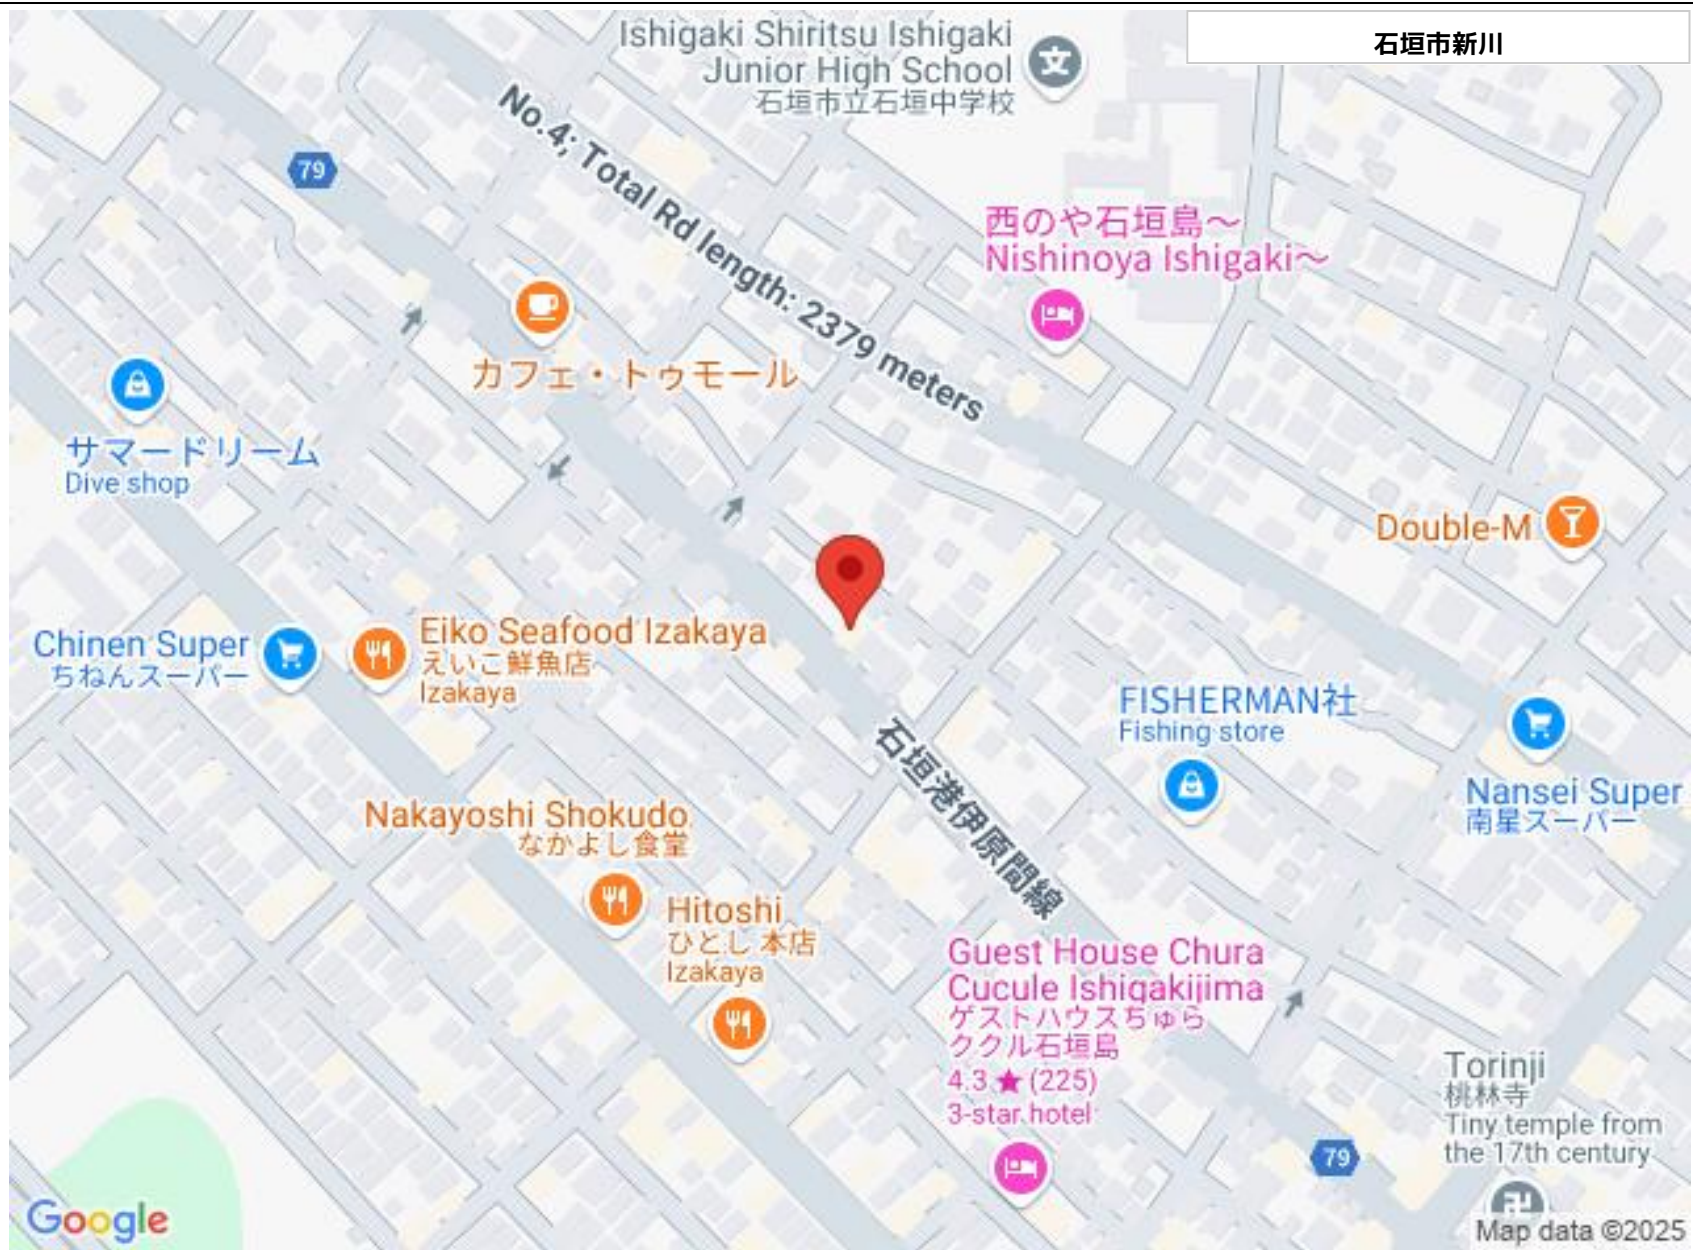

お洒落なカフェ付き物件。経営も賃貸も可能。小学校、中学校も徒歩圏内なので、子育て世代にもおススメします。

うちなーらいふ

設備・こだわり条件:バス/トイレ別,エアコン付
 物件備考:津波災害警戒区域内(予測約2m~5m)、景観法)

スマホで物件を見る

ホヌハウジング

〒907-0024 沖縄県石垣市新川 2462-8 102

沖縄県知事免許 (1)第5844号

物件種別	売店舗		
所在地	石垣市新川		
価格	6,300万円		
価格備考	店舗内のカリフォルニアビンテージホーストレーラーやカウンター、什器などもそのままお使いいただけます。		
間取り	4LDK		
間取り詳細	洋10 洋3.5 和4 和6 LDK14.5 ※1 階部分:店舗27帖店舗オフィス9帖洋室3.5帖キッチン7帖2階部分:3LDK(洋10和4和6L...		
物件名	店舗兼住宅		
建物構造	RCB(鉄筋コンクリートブロック造)		
所在階/階数	-		
建物面積	201.39m ² / 60.92坪	土地面積	249.08m ² / 75.35坪
築年月	1991年05月(築33年)	土地権利	所有
引渡し	相談	地目	宅地
用途地域	第一種中高層	都市計画	非線引
建ぺい率/容積率	60%/120%	取引態様	一般媒介
接道方向	南西11.5m	私道負担	無し
ペット	-		
交通	【バス停】石垣中学校前:徒歩約3分		

更新日:2025/03/30 公開期限:2025/04/12

TEL 0980-87-0194

営業時間:10:00~18:00

定休日:不定休

※お問合せの際は、「うちなーらいふ」を見た!とお伝えください。

石垣市新川

Ishigaki Shiritsu Ishigaki Junior High School
石垣市立石垣中学校

西のや石垣島～
Nishinoya Ishigaki～

カフェ・トゥモール

サマードリーム
Dive shop

Double-M

Chinen Super
ちねんスーパー

Eiko Seafood Izakaya
えいこ鮮魚店
Izakaya

FISHERMAN社
Fishing store

Nansei Super
南星スーパー

Nakayoshi Shokudo
なかよし食堂

Hitoshi
ひとし 本店
Izakaya

Guest House Chura
Cucule Ishigakijima
ゲストハウスちゅら
ククル石垣島
4.3 ★ (225)
3-star hotel

Torinji
桃林寺
Tiny temple from
the 17th century

Google

Map data ©2025

ホヌハウジング

〒907-0024 沖縄県石垣市新川 2462-8 102