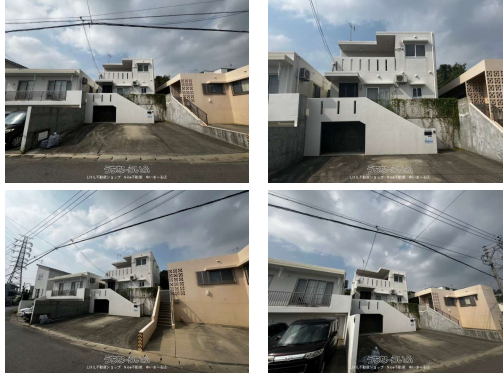

〇〇 オーシャンビュー収益物件 売出し中?月178,000円の家賃収入有〇表面利回り4.4%〇〇 【24時まで  
内覧可〇〇年中無休〇〇送迎可〇〇】 オーナーチェンジの為、資産運用しやすいです〇〇

物件備考:ほとんどの方が人生で一度きりの大きなお買い物。  
 そんな責任のあるお買い物だからこそ、お客様を「幸せ」にも「不幸せ」にもできてしまう。。。  
 どうせ買うなら「幸せ」になってほしい。  
 そこで、私たちは、お客様の人生を預かる気持ちで、お客様にあった100%の物件をご紹介します！  
 営業マンなんてみんな一緒？いえ、弊社にいらっしゃれば、それが覆ります。  
 ぜひ、マイホームをお探しの方は、ご連絡お待ちしております。 ※御内覧予約でQUOカード500円分プレゼントの詳細について  
 物件ご案内時にアンケートのご記入及び、LINE友達追加が条件となります。 ...

## LIXIL不動産ショップ Nice不動産 ゆいまーる店

〒901-2102 沖縄県浦添市前田 641-1 102

沖縄県知事(1)第5410号

物件種別	その他		
所在地	沖縄市桃原2丁目		
価格	4,300万円		
価格備考	-		
間取り	-		
間取り詳細	-		
物件名	沖縄市桃原		
建物構造	RCB(鉄筋コンクリートブロック造)		
所在階/階数	-		
建物面積	99.27m <sup>2</sup> / 30.03坪	土地面積	155.37m <sup>2</sup> / 47坪
築年月	2018年04月(築7年)	土地権利	所有
引渡し	相談(相談)	地目	宅地
用途地域	第一種低層	都市計画	非線引
建ぺい率/ 容積率	50% / 100%	取引態様	一般媒介
接道方向	南	私道負担	無し
ペット	相談		
交通	【モノレール】てだこ浦西駅: 徒歩約221分 【バス停】泡瀬: 徒歩約3分		