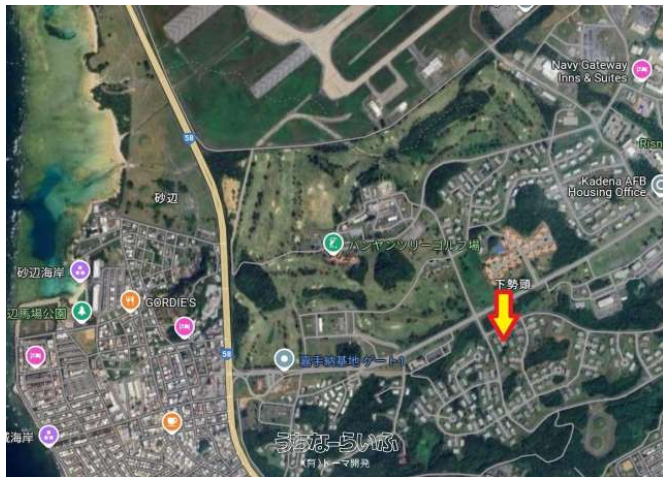

人気の嘉手納飛行場年間地料179,320円表面利回り1.76%

物件備考: -

スマホで物件を見る

(有)トーマ開発

〒901-0156 沖縄県那覇市田原 231-8

沖縄県知事免許(9)第2315号

物件種別	その他		
所在地	北谷町下勢頭		
価格	1,013万円		
価格備考	年間借地料の56.5倍		
間取り	-		
間取り詳細	-		
物件名	-		
建物構造	-		
所在階/階数	-		
建物面積	-	土地面積	105m ² / 31.76坪
築年月	-	土地権利	所有
引渡し	即日	地目	雑種地
用途地域	-	都市計画	市街化調整区域
建ぺい率 / 容積率	- / -	取引態様	仲介
接道方向	-	私道負担	-
ペット	-		
交通	-		