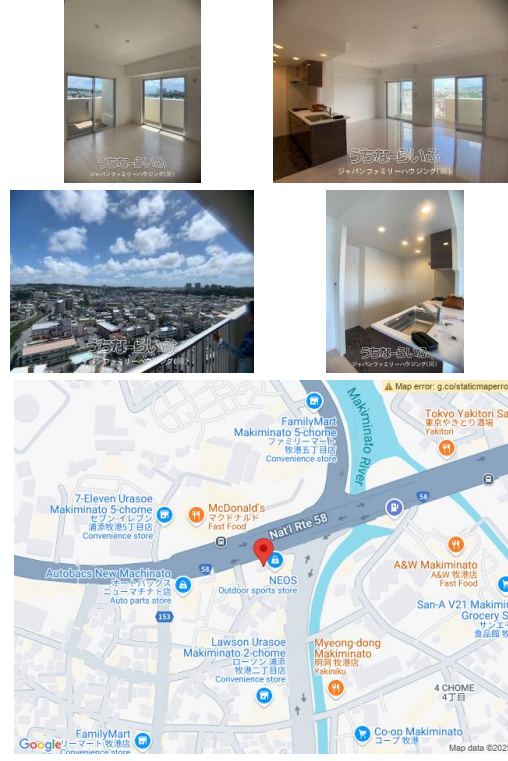

【プレサンスロジェ牧港レーヴタワー】19階建ての最上階、西海岸のオーシャンビューです♪国道58号線すぐ近くなので交通利便性も良好、現在軍人向けで賃貸中♪

設備・こだわり条件:バス/トイレ別,エアコン付,オートロック,エレベーター,オール電化
物件備考: - 1

スマホで物件を見る

株式会社イースタンブライツ

〒904-0023 沖縄県沖縄市久保田 1-9-37 2F
沖縄県知事免許(1)第5561号

物件種別	その他		
所在地	浦添市牧港2丁目		
価格	5,500万円		
価格備考	-		
間取り	1LDK		
間取り詳細	洋2		
物件名	プレサンスロジェ牧港レーヴタワー		
建物構造	RC (鉄筋コンクリート造)		
所在階/階数	-		
建物面積	-	土地面積	-
築年月	-	土地権利	-
引渡し	相談	地目	-
用途地域	-	都市計画	-
建ぺい率 / 容積率	- / -	取引態様	専属専任媒介
接道方向	-	私道負担	-
ペット	可		
交通	-		